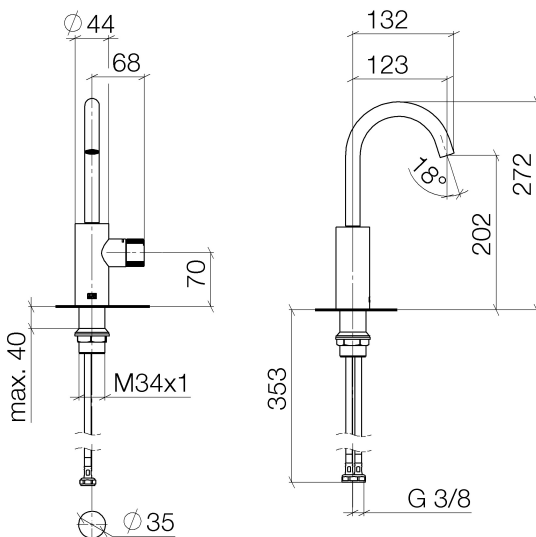

Waschtisch - Meta

META PURE Waschtisch-Einhandbatterie ohne Ablaufgarnitur - platin matt

Artikelnummer: 33 525 665-06

- Ausladung 123 mm
- progressive Kartusche
- schwenkbarer Auslauf 360°
- runder luftangereicherter Strahl
- Armaturenhöhe 272 mm
- Höhe bis Luftsprudler 202 mm
- Bohrungsdurchmesser 35 mm
- 2x Druckschlauch M 8 x 1 eingeschraubt, dichtheitsgeprüft
- Durchfluss max. 5,7 l/min
- bleifrei
- Armaturengruppe nach DIN 4109: 1

platin matt

Maßzeichnung

Alle Angaben in mm / inch = mm x 0,0394

Waschtisch - Meta

META PURE Waschtisch-Einhandbatterie ohne Ablaufgarnitur - platin matt

Artikelnummer: 33 525 665-06

Durchflussdiagramm

Waschtisch - Meta

META PURE Waschtisch-Einhandbatterie ohne Ablaufgarnitur - platin matt

Artikelnummer: 33 525 665-06

Weitere Oberflächenvarianten

chrom

33 525 665-00

schwarz matt

33 525 665-33

Weitere Oberflächen auf Anfrage (x-tra Service)