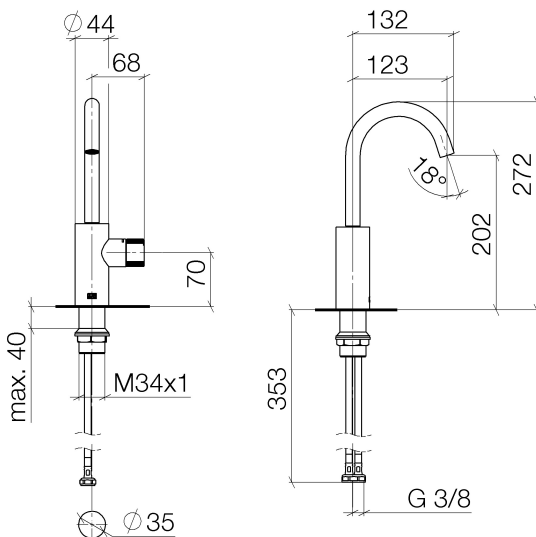

Waschtisch - Meta

META PURE Waschtisch-Einhandbatterie ohne Ablaufgarnitur - schwarz matt

Artikelnummer: 33 525 665-33

- Ausladung 123 mm
- progressive Kartusche
- schwenkbarer Auslauf 360°
- runder luftangereicherter Strahl
- Armaturenhöhe 272 mm
- Höhe bis Luftsprudler 202 mm
- Bohrungsdurchmesser 35 mm
- 2x Druckschlauch M 8 x 1 eingeschraubt, dichtheitsgeprüft
- Durchfluss max. 5,7 l/min
- bleifrei
- Armaturengruppe nach DIN 4109: 1

schwarz matt

Maßzeichnung

Alle Angaben in mm / inch = mm x 0,0394

Waschtisch - Meta

META PURE Waschtisch-Einhandbatterie ohne Ablaufgarnitur - schwarz matt

Artikelnummer: 33 525 665-33

Durchflussdiagramm

Waschtisch - Meta

META PURE Waschtisch-Einhandbatterie ohne Ablaufgarnitur - schwarz matt

Artikelnummer: 33 525 665-33

Weitere Oberflächenvarianten

chrom

33 525 665-00

platin matt

33 525 665-06

Weitere Oberflächen auf Anfrage (x-tra Service)