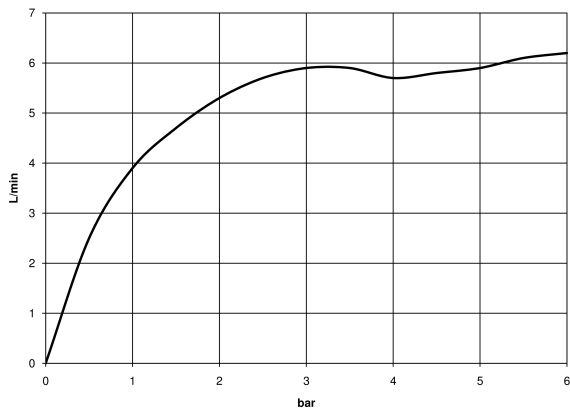

schwarz matt

Maßzeichnung

Alle Angaben in mm / inch = mm x 0,0394

Waschtisch - Meta

META PURE Waschtisch-Einhandbatterie ohne Ablaufgarnitur - schwarz matt

Artikelnummer: 33 525 665-33

Durchflussdiagramm

Waschtisch - Meta