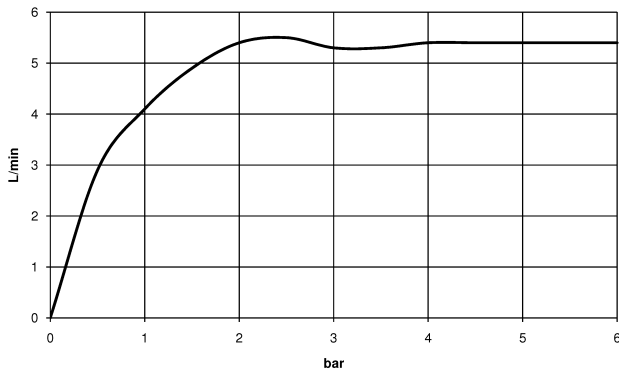

platin matt

Maßzeichnung

Alle Angaben in mm / inch = mm x 0,0394

Waschtisch - VAIA

Waschtisch-Einhandbatterie ohne Ablaufgarnitur - platin matt

Artikelnummer: 33 525 809-06

Durchflussdiagramm

Waschtisch - VAIA