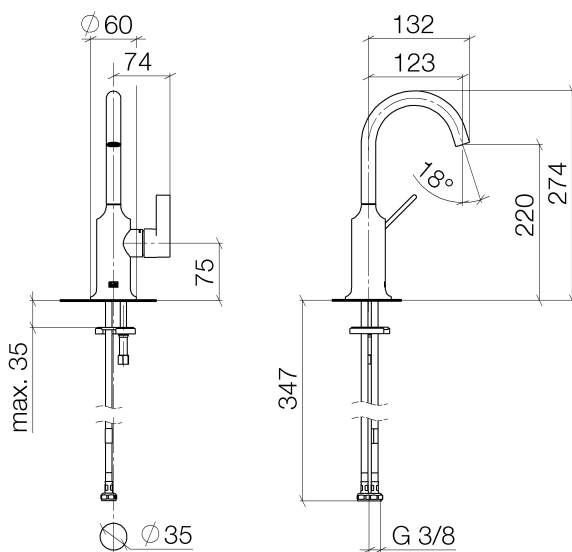

Waschtisch - VAIA

Waschtisch-Einhandbatterie ohne Ablaufgarnitur - platin matt

Artikelnummer: 33 525 809-06

- Ausladung 123 mm
- schwenkbarer Auslauf 360°
- runder luftangereicherter Strahl
- Armaturenhöhe 274 mm
- Höhe bis Luftsprudler 220 mm
- Bohrungsdurchmesser 35 mm
- 2x Druckschlauch M 8 x 1 eingeschraubt, dichtheitsgeprüft
- Durchfluss max. 5,7 l/min
- bleifrei
- Armaturengruppe nach DIN 4109: 1
- Um die überproportional gestiegenen Materialkosten auszugleichen, sehen wir uns leider gezwungen, ab dem 1. Juni 2020 einen Edelmetallzuschlag in Höhe von zehn Prozent für diesen Artikel zu berechnen.
- Der Zuschlag ist nicht im angezeigten Preis enthalten.

platin matt

Maßzeichnung

Alle Angaben in mm / inch = mm x 0,0394

Waschtisch - VAIA

Waschtisch-Einhandbatterie ohne Ablaufgarnitur - platin matt

Artikelnummer: 33 525 809-06

Durchflussdiagramm

Waschtisch - VAIA

Waschtisch-Einhandbatterie ohne Ablaufgarnitur - platin matt

Artikelnummer: 33 525 809-06

Weitere Oberflächenvarianten

chrom

33 525 809-00

platin

33 525 809-08

messing gebürstet