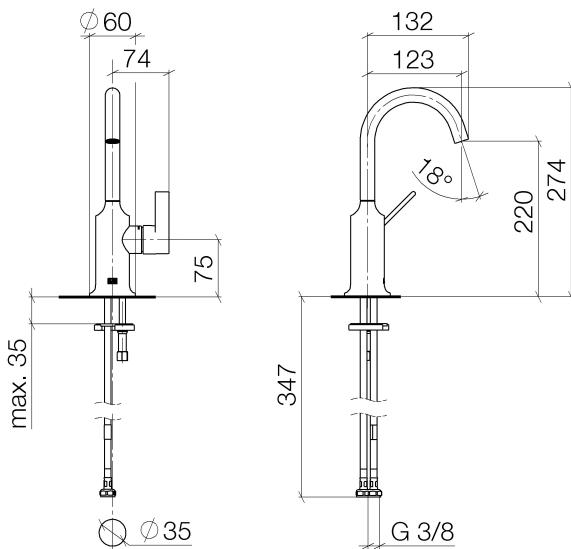

Waschtisch - VAIA

Waschtisch-Einhandbatterie ohne Ablaufgarnitur - Dark Platinum matt

Artikelnummer: 33 525 809-99

- Ausladung 123 mm
- schwenkbarer Auslauf 360°
- runder luftangereicherter Strahl
- Armaturenhöhe 274 mm
- Höhe bis Luftsprudler 220 mm
- Bohrungsdurchmesser 35 mm
- 2x Druckschlauch M 8 x 1 eingeschraubt, dichtheitsgeprüft
- Durchfluss max. 5,7 l/min
- bleifrei
- Armaturengruppe nach DIN 4109: 1

Dark Platinum matt

Maßzeichnung

Alle Angaben in mm / inch = mm x 0,0394

Waschtisch - VAIA

Waschtisch-Einhandbatterie ohne Ablaufgarnitur - Dark Platinum matt

Artikelnummer: 33 525 809-99

Durchflussdiagramm

Waschtisch - VAIA

Waschtisch-Einhandbatterie ohne Ablaufgarnitur - Dark Platinum matt

Artikelnummer: 33 525 809-99

Weitere Oberflächenvarianten

chrom

33 525 809-00

platin matt

33 525 809-06

platin