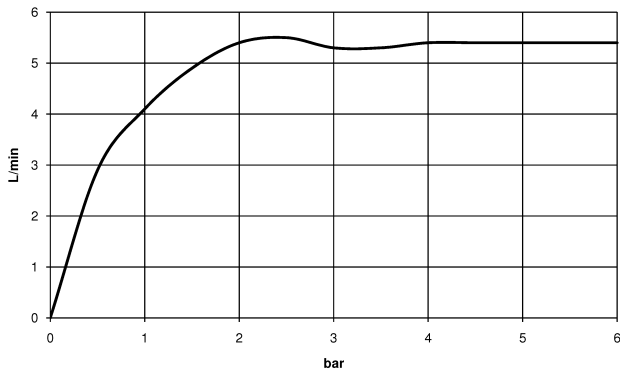

Dark Platinum matt

Maßzeichnung

Alle Angaben in mm / inch = mm x 0,0394

Waschtisch - VAIA

Waschtisch-Einhandbatterie ohne Ablaufgarnitur - Dark Platinum matt

Artikelnummer: 33 525 809-99

Durchflussdiagramm

Waschtisch - VAIA