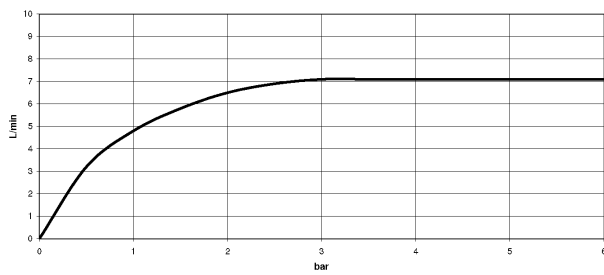

schwarz matt

Maßzeichnung

Alle Angaben in mm / inch = mm x 0,0394

Waschtisch -

Waschtisch-Einhandbatterie ohne Ablaufgarnitur - schwarz matt

Artikelnummer: 33 525 960-33

Durchflussdiagramm

Waschtisch -