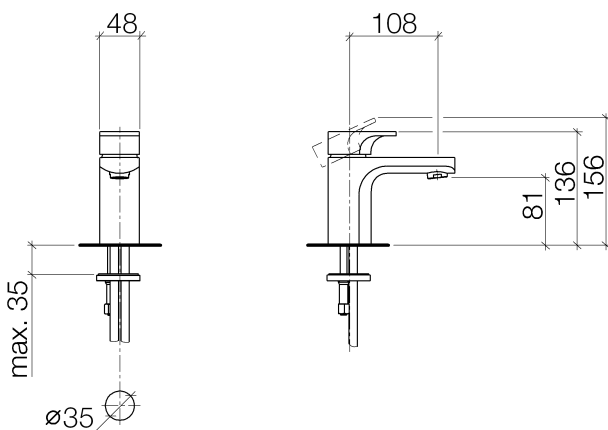

Waschtisch -

Waschtisch-Einhandbatterie ohne Ablaufgarnitur - schwarz matt

Artikelnummer: 33 525 960-33

- Ausladung 105 mm
- starrer Auslauf
- runder luftangereicherter Strahl
- Armaturenhöhe 136 mm
- Höhe bis Luftsprudler 81 mm
- Bohrungsdurchmesser 35 mm
- 2x Druckschlauch M 10 x 1 eingeschraubt, dichtsicher geprüft
- Durchfluss max. 7 l/min
- bleifrei
- Armaturengruppe nach DIN 4109: 1

schwarz matt

Maßzeichnung

Alle Angaben in mm / inch = mm x 0,0394

Waschtisch -

Waschtisch-Einhandbatterie ohne Ablaufgarnitur - schwarz matt

Artikelnummer: 33 525 960-33

Durchflussdiagramm

Waschtisch -

Waschtisch-Einhandbatterie ohne Ablaufgarnitur - schwarz matt

Artikelnummer: 33 525 960-33

Weitere Oberflächenvarianten

chrom

33 525 960-00

Weitere Oberflächen auf Anfrage (x-tra Service)