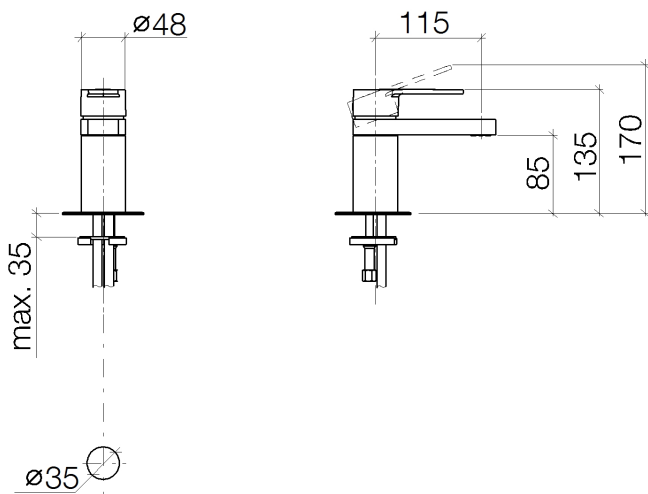

Waschtisch -

Waschtisch-Einhandbatterie ohne Ablaufgarnitur - chrom

Artikelnummer: 33 525 965-00

- Ausladung 115 mm
- starrer Auslauf
- runder luftangereicherter Strahl
- Armaturenhöhe 135 mm
- Höhe bis Luftsprudler 85 mm
- Bohrungsdurchmesser 35 mm
- 2x Druckschlauch M 10 x 1 eingeschraubt, dichtsicher geprüft
- Durchfluss max. 5,7 l/min
- bleifrei

chrom

Maßzeichnung

Alle Angaben in mm / inch = mm x 0,0394

Waschtisch -
Waschtisch-Einhandbatterie ohne Ablaufgarnitur - chrom
Artikelnummer: 33 525 965-00

Durchflussdiagramm