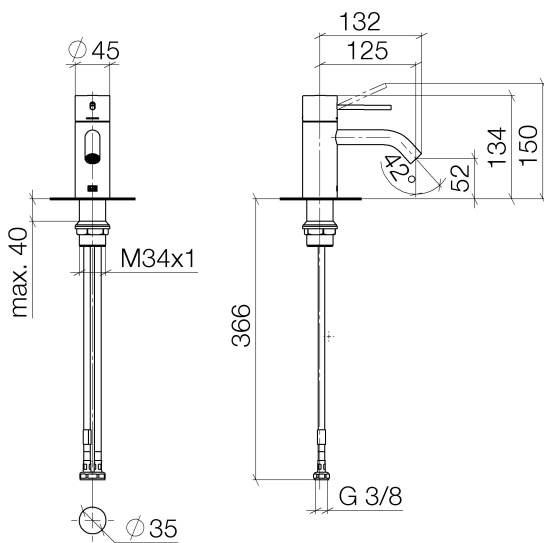

Waschtisch - Meta

META SLIM Waschtisch-Einhandbatterie ohne Ablaufgarnitur - platin matt

Artikelnummer: 33 526 662-06

- Ausladung 125 mm
- starrer Auslauf
- runder luftangereicherter Strahl
- Armaturenhöhe 134 mm
- Höhe bis Luftsprudler 52 mm
- Bohrungsdurchmesser 35 mm
- 2x Druckschlauch M 8 x 1 eingeschraubt, dichtheitsgeprüft
- Durchfluss max. 5,7 l/min
- bleifrei
- Armaturengruppe nach DIN 4109: 1
- Um die überproportional gestiegenen Materialkosten auszugleichen, sehen wir uns leider gezwungen, ab dem 1. Juni 2020 einen Edelmetallzuschlag in Höhe von zehn Prozent für diesen Artikel zu berechnen.
- Der Zuschlag ist nicht im angezeigten Preis enthalten.

platin matt

Maßzeichnung

Alle Angaben in mm / inch = mm x 0,0394

Waschtisch - Meta

META SLIM Waschtisch-Einhandbatterie ohne Ablaufgarnitur - platin matt

Artikelnummer: 33 526 662-06

Durchflussdiagramm

Waschtisch - Meta

META SLIM Waschtisch-Einhandbatterie ohne Ablaufgarnitur - platin matt

Artikelnummer: 33 526 662-06

Weitere Oberflächenvarianten

chrom

33 526 662-00

schwarz matt

33 526 662-33

Weitere Oberflächen auf Anfrage (x-tra Service)