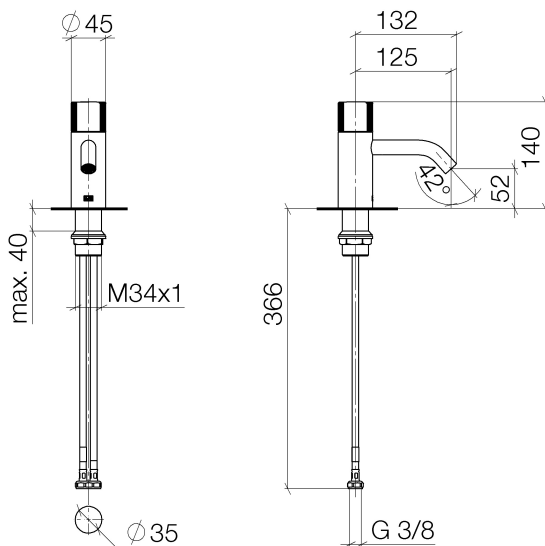

Waschtisch - Meta

META PURE Waschtisch-Einhandbatterie ohne Ablaufgarnitur - platin matt

Artikelnummer: 33 526 664-06

- Ausladung 125 mm
- progressive Kartusche
- starrer Auslauf
- runder luftangereicherter Strahl
- Armaturenhöhe 140 mm
- Höhe bis Luftsprudler 52 mm
- Bohrungsdurchmesser 35 mm
- 2x Druckschlauch M 8 x 1 eingeschraubt, dichtheitsgeprüft
- Durchfluss max. 5,7 l/min
- bleifrei
- Armaturengruppe nach DIN 4109: 1

platin matt

Maßzeichnung

Alle Angaben in mm / inch = mm x 0,0394

Waschtisch - Meta

META PURE Waschtisch-Einhandbatterie ohne Ablaufgarnitur - platin matt

Artikelnummer: 33 526 664-06

Durchflussdiagramm

Waschtisch - Meta

META PURE Waschtisch-Einhandbatterie ohne Ablaufgarnitur - platin matt

Artikelnummer: 33 526 664-06

Weitere Oberflächenvarianten

chrom

33 526 664-00

schwarz matt

33 526 664-33

Weitere Oberflächen auf Anfrage (x-tra Service)