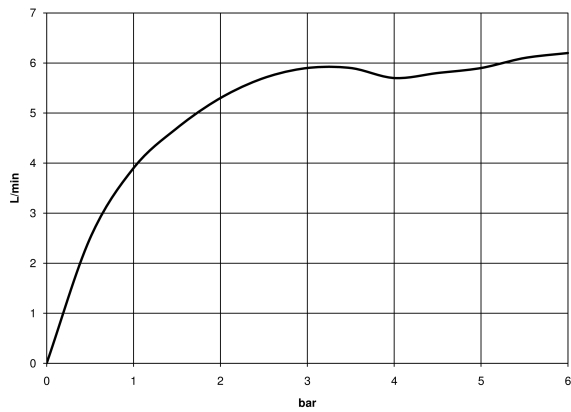

platin matt

Maßzeichnung

Alle Angaben in mm / inch = mm x 0,0394

Waschtisch - Meta

META PURE Waschtisch-Einhandbatterie ohne Ablaufgarnitur - platin matt

Artikelnummer: 33 526 664-06

Durchflussdiagramm

Waschtisch - Meta