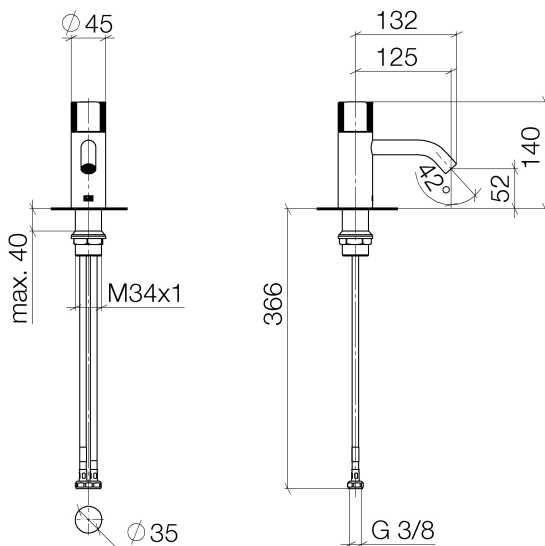

Waschtisch - Meta

META PURE Waschtisch-Einhandbatterie ohne Ablaufgarnitur - schwarz matt

Artikelnummer: 33 526 664-33

- Ausladung 125 mm
- progressive Kartusche
- starrer Auslauf
- runder luftangereicherter Strahl
- Armaturenhöhe 140 mm
- Höhe bis Luftsprudler 52 mm
- Bohrungsdurchmesser 35 mm
- 2x Druckschlauch M 8 x 1 eingeschraubt, dichtheitsgeprüft
- Durchfluss max. 5,7 l/min
- bleifrei
- Armaturengruppe nach DIN 4109: 1

schwarz matt

Maßzeichnung

Alle Angaben in mm / inch = mm x 0,0394

Waschtisch - Meta

META PURE Waschtisch-Einhandbatterie ohne Ablaufgarnitur - schwarz matt

Artikelnummer: 33 526 664-33

Durchflussdiagramm

Waschtisch - Meta

META PURE Waschtisch-Einhandbatterie ohne Ablaufgarnitur - schwarz matt

Artikelnummer: 33 526 664-33

Weitere Oberflächenvarianten

chrom

33 526 664-00

platin matt

33 526 664-06

Weitere Oberflächen auf Anfrage (x-tra Service)