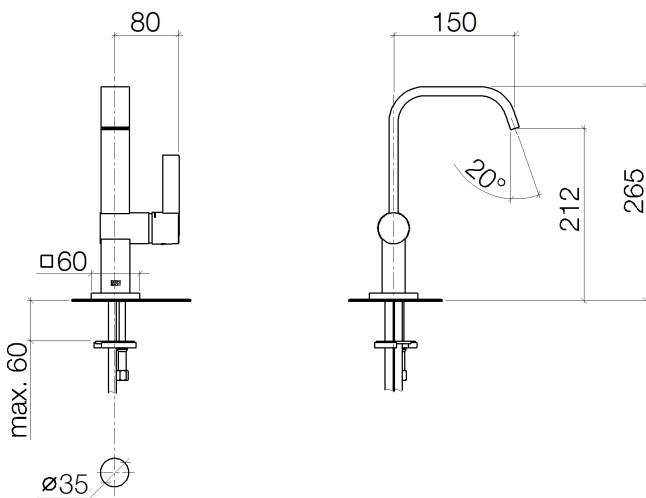

## Waschtisch - IMO

Waschtisch-Einhandbatterie mit hohem Auslauf ohne Ablaufgarnitur - platin matt

Artikelnummer: 33 526 670-06

- Ausladung 150 mm
- starrer Auslauf
- rechteckiger luftangereicherter Strahl
- Armaturenhöhe 265 mm
- Höhe bis Luftsprudler 212 mm
- Bohrungsdurchmesser 35 mm
- Rosette 60 x 60 mm
- 2x Druckschlauch M 8 x 1 eingeschraubt, dichtheitsgeprüft
- Durchfluss max. 5,7 l/min
- bleifrei
- Um die überproportional gestiegenen Materialkosten auszugleichen, sehen wir uns leider gezwungen, ab dem 1. Juni 2020 einen Edelmetallzuschlag in Höhe von zehn Prozent für diesen Artikel zu berechnen.
- Der Zuschlag ist nicht im angezeigten Preis enthalten.

## Maßzeichnung

Alle Angaben in mm / inch = mm x 0,0394

## Waschtisch - IMO

Waschtisch-Einhandbatterie mit hohem Auslauf ohne Ablaufgarnitur - platin matt

Artikelnummer: 33 526 670-06

### Durchflussdiagramm

Waschtisch - IMO

Waschtisch-Einhandbatterie mit hohem Auslauf ohne Ablaufgarnitur - platin matt

Artikelnummer: 33 526 670-06