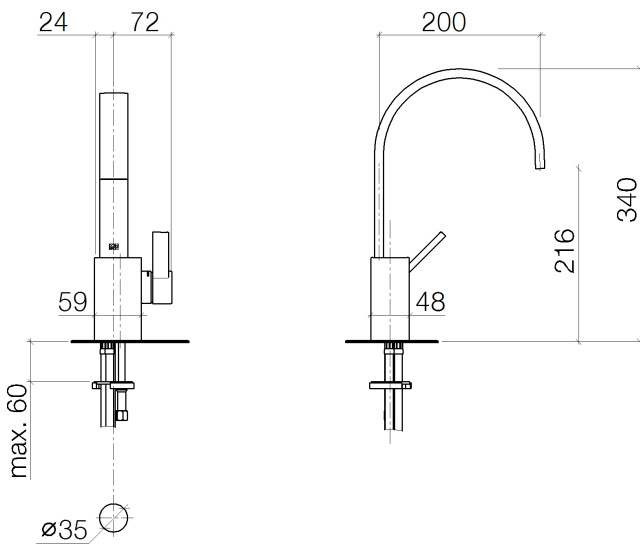

Waschtisch - MEM

Waschtisch-Einhandbatterie ohne Ablaufgarnitur - chrom

Artikelnummer: 33 526 782-00

- Ausladung 200 mm
- starrer Auslauf
- rechteckiger luftangereicherter Strahl
- Armaturenhöhe 340 mm
- Höhe bis Luftsprudler 216 mm
- Bohrungsdurchmesser 35 mm
- 2x Druckschlauch M 10 x 1 eingeschraubt, dichtsicher geprüft
- Durchfluss max. 5,7 l/min
- bleifrei

chrom

Maßzeichnung

Alle Angaben in mm / inch = mm x 0,0394

Waschtisch - MEM

Waschtisch-Einhandbatterie ohne Ablaufgarnitur - chrom

Artikelnummer: 33 526 782-00

### Durchflussdiagramm

## Waschtisch - MEM

Waschtisch-Einhandbatterie ohne Ablaufgarnitur - chrom

Artikelnummer: 33 526 782-00