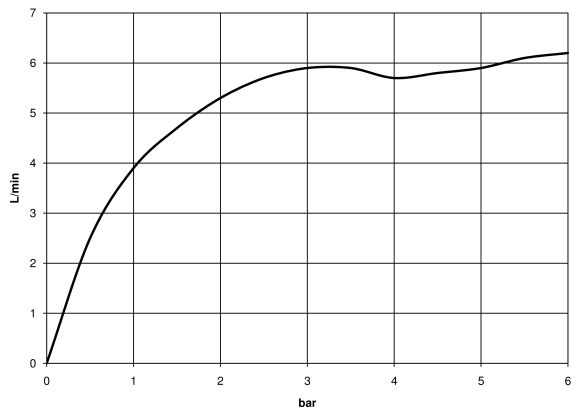

Waschtisch - MEM

Waschtisch-Einhandbatterie ohne Ablaufgarnitur - chrom

Artikelnummer: 33 526 782-00

- Ausladung 200 mm
- starrer Auslauf
- rechteckiger luftangereicherter Strahl
- Armaturenhöhe 340 mm
- Höhe bis Luftsprudler 216 mm
- Bohrungsdurchmesser 35 mm
- 2x Druckschlauch M 10 x 1 eingeschraubt, dichtsicher geprüft
- Durchfluss max. 5,7 l/min
- bleifrei

### Durchflussdiagramm