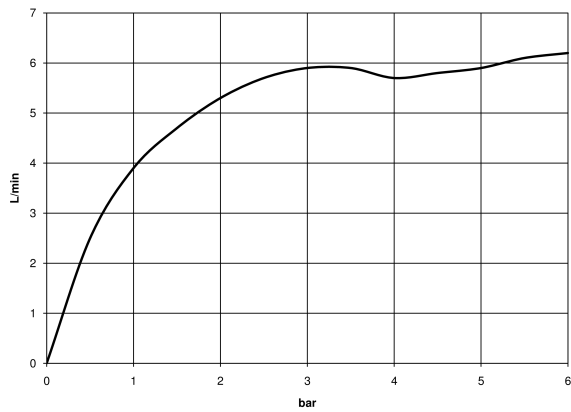

Waschtisch - MEM

Waschtisch-Einhandbatterie ohne Ablaufgarnitur - platin

Artikelnummer: 33 526 782-08

Durchflussdiagramm