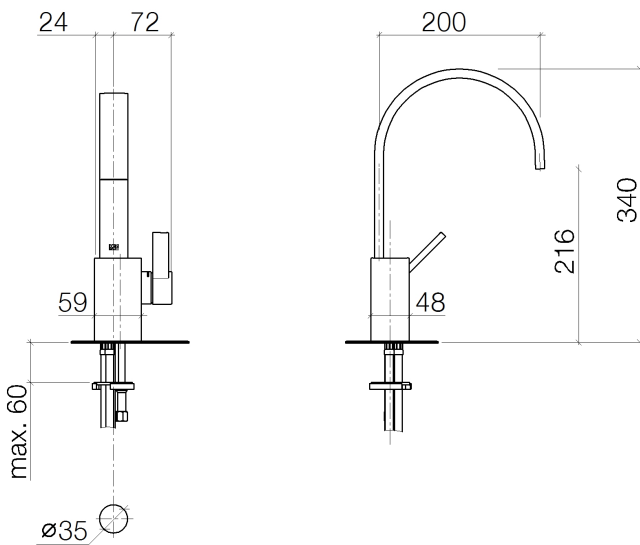

Waschtisch - MEM

Waschtisch-Einhandbatterie ohne Ablaufgarnitur - platin

Artikelnummer: 33 526 782-08

- Ausladung 200 mm
- starrer Auslauf
- rechteckiger luftangereicherter Strahl
- Armaturenhöhe 340 mm
- Höhe bis Luftsprudler 216 mm
- Bohrungsdurchmesser 35 mm
- 2x Druckschlauch M 10 x 1 eingeschraubt, dichtheitsgeprüft
- Durchfluss max. 5,7 l/min
- bleifrei
- Um die überproportional gestiegenen Materialkosten auszugleichen, sehen wir uns leider gezwungen, ab dem 1. Juni 2020 einen Edelmetallzuschlag in Höhe von zehn Prozent für diesen Artikel zu berechnen.
- Der Zuschlag ist nicht im angezeigten Preis enthalten.

platin

Maßzeichnung

Alle Angaben in mm / inch = mm x 0,0394

Waschtisch - MEM

Waschtisch-Einhandbatterie ohne Ablaufgarnitur - platin

Artikelnummer: 33 526 782-08

Durchflussdiagramm

Waschtisch - MEM

Waschtisch-Einhandbatterie ohne Ablaufgarnitur - platin

Artikelnummer: 33 526 782-08

Weitere Oberflächenvarianten

chrom

33 526 782-00

platin matt

33 526 782-06

messing gebürstet