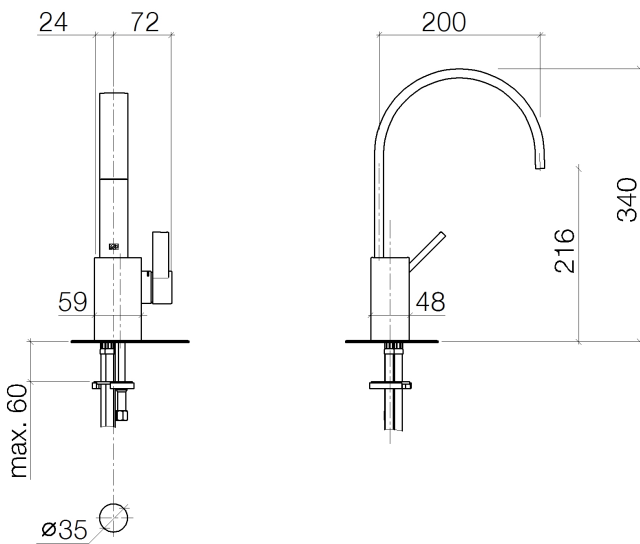

Waschtisch - MEM

Waschtisch-Einhandbatterie ohne Ablaufgarnitur - Dark Platinum matt

Artikelnummer: 33 526 782-99

- Ausladung 200 mm
- starrer Auslauf
- rechteckiger luftangereicherter Strahl
- Armaturenhöhe 340 mm
- Höhe bis Luftsprudler 216 mm
- Bohrungsdurchmesser 35 mm
- 2x Druckschlauch M 10 x 1 eingeschraubt, dichtsgeprüft
- Durchfluss max. 5,7 l/min
- bleifrei

Dark Platinum matt

Maßzeichnung

Alle Angaben in mm / inch = mm x 0,0394

Waschtisch - MEM

Waschtisch-Einhandbatterie ohne Ablaufgarnitur - Dark Platinum matt

Artikelnummer: 33 526 782-99

Durchflussdiagramm

Waschtisch - MEM

Waschtisch-Einhandbatterie ohne Ablaufgarnitur - Dark Platinum matt

Artikelnummer: 33 526 782-99

Weitere Oberflächenvarianten

chrom

33 526 782-00

platin matt

33 526 782-06

platin