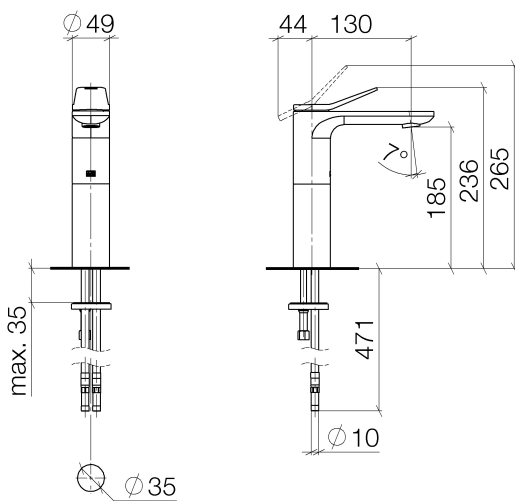

Waschtisch - Lissé

Waschtisch-Einhandbatterie mit hohem Auslauf ohne Ablaufgarnitur - platin matt

Artikelnummer: 33 526 845-06

- Ausladung 130 mm
- starrer Auslauf
- runder luftangereicherter Strahl
- Armaturenhöhe 236 mm
- Höhe bis Luftsprudler 185 mm
- Bohrungsdurchmesser 35 mm
- 2x Druckschlauch M 8 x 1 eingeschraubt, dichtheitsgeprüft
- Durchfluss max. 5,7 l/min
- bleifrei
- Armaturengruppe nach DIN 4109: 1
- Um die überproportional gestiegenen Materialkosten auszugleichen, sehen wir uns leider gezwungen, ab dem 1. Juni 2020 einen Edelmetallzuschlag in Höhe von zehn Prozent für diesen Artikel zu berechnen.
- Der Zuschlag ist nicht im angezeigten Preis enthalten.

platin matt

Maßzeichnung

Alle Angaben in mm / inch = mm x 0,0394

Waschtisch - Lissé

Waschtisch-Einhandbatterie mit hohem Auslauf ohne Ablaufgarnitur - platin matt

Artikelnummer: 33 526 845-06

Durchflussdiagramm

Waschtisch - Lissé

Waschtisch-Einhandbatterie mit hohem Auslauf ohne Ablaufgarnitur - platin matt

Artikelnummer: 33 526 845-06

Weitere Oberflächenvarianten

chrom

33 526 845-00

Weitere Oberflächen auf Anfrage (x-tra Service)