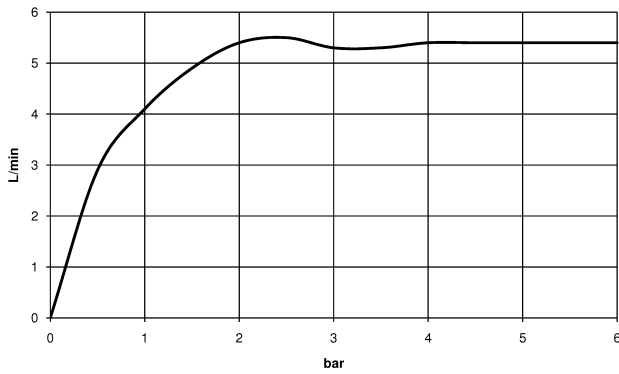

Waschtisch - Lissé

Waschtisch-Einhandbatterie mit hohem Auslauf ohne Ablaufgarnitur - platin matt

Artikelnummer: 33 526 845-06

- Ausladung 130 mm
- starrer Auslauf
- runder luftangereicherter Strahl
- Armaturenhöhe 236 mm
- Höhe bis Luftsprudler 185 mm
- Bohrungsdurchmesser 35 mm
- 2x Druckschlauch M 8 x 1 eingeschraubt, dichtheitsgeprüft
- Durchfluss max. 5,7 l/min
- bleifrei
- Armaturengruppe nach DIN 4109: 1
- Um die überproportional gestiegenen Materialkosten auszugleichen, sehen wir uns leider gezwungen, ab dem 1. Juni 2020 einen Edelmetallzuschlag in Höhe von zehn Prozent für diesen Artikel zu berechnen.
- Der Zuschlag ist nicht im angezeigten Preis enthalten.

platin matt

Maßzeichnung

Alle Angaben in mm / inch = mm x 0,0394

Waschtisch - Lissé

Waschtisch-Einhandbatterie mit hohem Auslauf ohne Ablaufgarnitur - platin matt

Artikelnummer: 33 526 845-06

Durchflussdiagramm