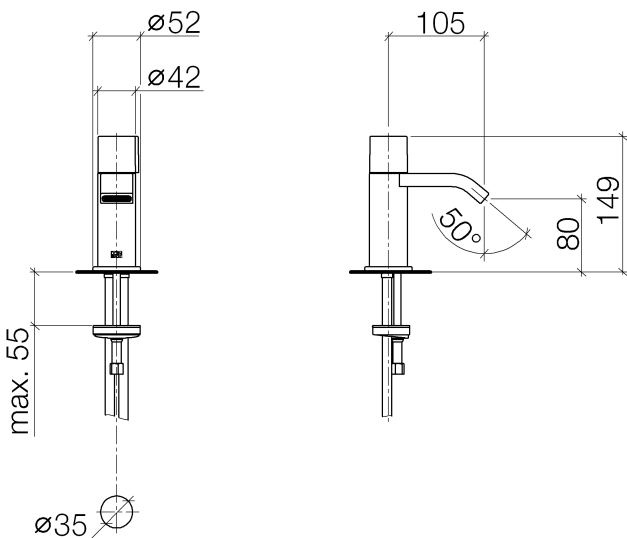

Waschtisch - IMO

Waschtisch-Einhandbatterie ohne Ablaufgarnitur - chrom

Artikelnummer: 33 527 670-00

- Ausladung 105 mm
- starrer Auslauf
- rechteckiger luftangereicherter Strahl
- Armaturenhöhe 149 mm
- Höhe bis Luftsprudler 80 mm
- Bohrungsdurchmesser 35 mm
- progressive Kartusche
- 2x Druckschlauch M 10 x 1 eingeschraubt, dichtheitsgeprüft
- Durchfluss max. 7 l/min
- bleifrei
- Armaturengruppe nach DIN 4109: 1

chrom

Maßzeichnung

Alle Angaben in mm / inch = mm x 0,0394

Waschtisch - IMO

Waschtisch-Einhandbatterie ohne Ablaufgarnitur - chrom

Artikelnummer: 33 527 670-00

Durchflussdiagramm

Waschtisch - IMO

Waschtisch-Einhandbatterie ohne Ablaufgarnitur - chrom

Artikelnummer: 33 527 670-00

Weitere Oberflächenvarianten

platin matt

33 527 670-06

Weitere Oberflächen auf Anfrage (x-tra Service)