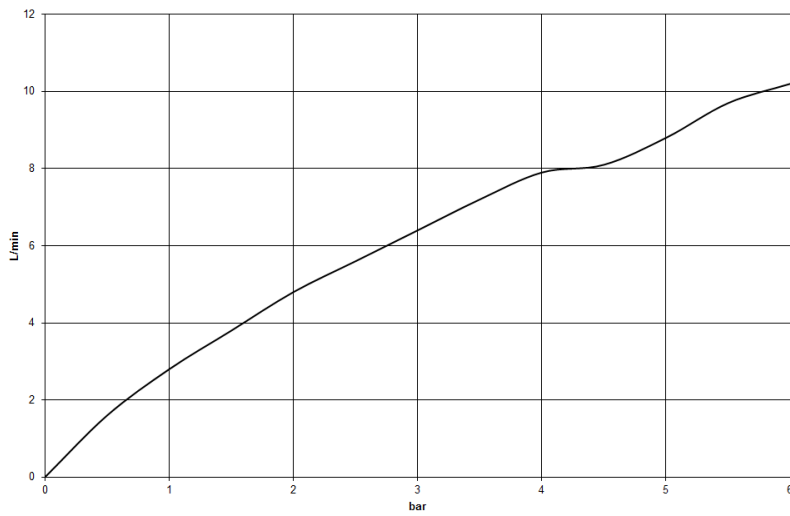

chrom

Maßzeichnung

Alle Angaben in mm / inch = mm x 0,0394

Waschtisch - IMO

Waschtisch-Einhandbatterie ohne Ablaufgarnitur - chrom

Artikelnummer: 33 527 670-00

Durchflussdiagramm

Waschtisch - IMO