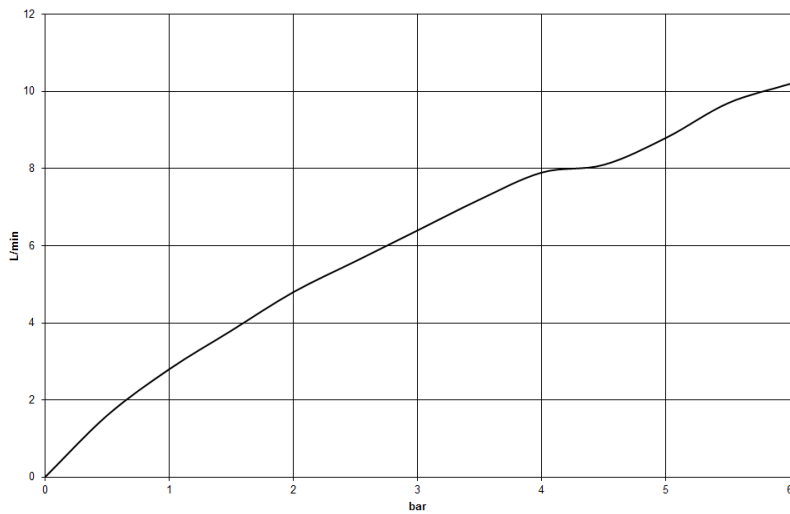

platin matt

Maßzeichnung

Alle Angaben in mm / inch = mm x 0,0394

Waschtisch - IMO

Waschtisch-Einhandbatterie ohne Ablaufgarnitur - platin matt

Artikelnummer: 33 527 670-06

Durchflussdiagramm

Waschtisch - IMO