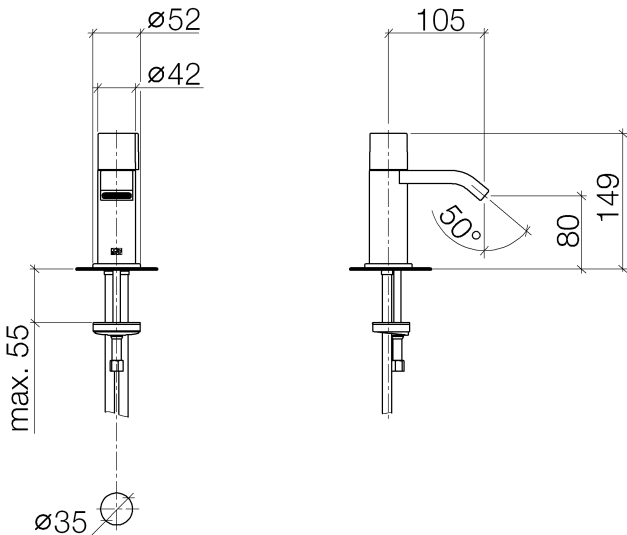

Waschtisch - IMO

Waschtisch-Einhandbatterie ohne Ablaufgarnitur - platin matt

Artikelnummer: 33 527 670-06

- Ausladung 105 mm
- starrer Auslauf
- rechteckiger luftangereicherter Strahl
- Armaturenhöhe 149 mm
- Höhe bis Luftsprudler 80 mm
- Bohrungsdurchmesser 35 mm
- progressive Kartusche
- 2x Druckschlauch M 10 x 1 eingeschraubt, dichtheitsgeprüft
- Durchfluss max. 7 l/min
- bleifrei
- Armaturengruppe nach DIN 4109: 1

platin matt

Maßzeichnung

Alle Angaben in mm / inch = mm x 0,0394

Waschtisch - IMO

Waschtisch-Einhandbatterie ohne Ablaufgarnitur - platin matt

Artikelnummer: 33 527 670-06

Durchflussdiagramm

Waschtisch - IMO

Waschtisch-Einhandbatterie ohne Ablaufgarnitur - platin matt

Artikelnummer: 33 527 670-06

Weitere Oberflächenvarianten

chrom

33 527 670-00

Weitere Oberflächen auf Anfrage (x-tra Service)