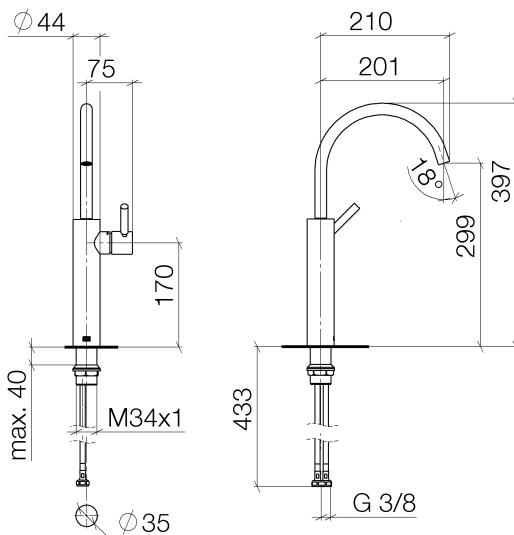

Waschtisch - Meta

Waschtisch-Einhandbatterie mit erhöhtem Standfuß ohne Ablaufgarnitur - schwarz matt

Artikelnummer: 33 534 661-33

- Ausladung 201 mm
- schwenkbarer Auslauf 360°
- runder luftangereicherter Strahl
- Armaturenhöhe 397 mm
- Höhe bis Luftsprudler 299 mm
- Bohrungsdurchmesser 35 mm
- 2x Druckschlauch M 8 x 1 eingeschraubt, dichtheitsgeprüft
- Durchfluss max. 5,7 l/min
- bleifrei
- Armaturengruppe nach DIN 4109: 1
- Für den Einsatz an Aufbau-Waschschüsseln.

schwarz matt

Maßzeichnung

Alle Angaben in mm / inch = mm x 0,0394

Waschtisch - Meta

Waschtisch-Einhandbatterie mit erhöhtem Standfuß ohne Ablaufgarnitur - schwarz matt

Artikelnummer: 33 534 661-33

Durchflussdiagramm

Waschtisch - Meta

Waschtisch-Einhandbatterie mit erhöhtem Standfuß ohne Ablaufgarnitur - schwarz matt

Artikelnummer: 33 534 661-33

Weitere Oberflächenvarianten

chrom

33 534 661-00

platin matt

33 534 661-06