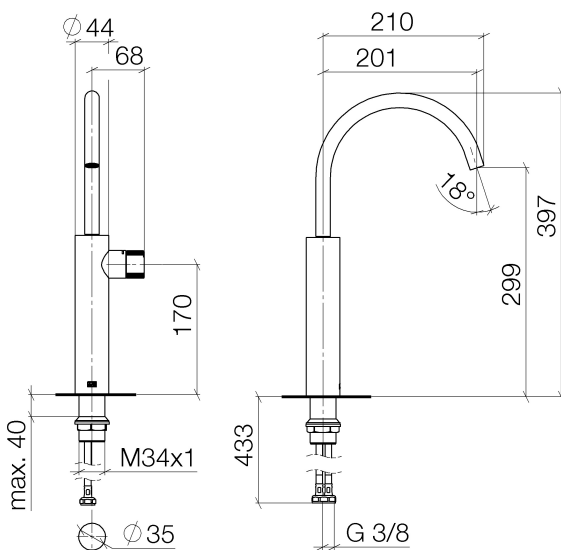

Waschtisch - Meta

META PURE Waschtisch-Einhandbatterie mit erhöhtem Standfuß ohne Ablaufgarnitur - platin

Artikelnummer: 33 534 665-06

- Ausladung 201 mm
- progressive Kartusche
- schwenkbarer Auslauf 360°
- runder luftangereicherter Strahl
- Armaturenhöhe 397 mm
- Höhe bis Luftsprudler 299 mm
- Bohrungsdurchmesser 35 mm
- 2x Druckschlauch M 8 x 1 eingeschraubt, dichtheitsgeprüft
- Durchfluss max. 5,7 l/min
- bleifrei
- Armaturengruppe nach DIN 4109: 1
- Um die überproportional gestiegenen Materialkosten auszugleichen, sehen wir uns leider gezwungen, ab dem 1. Juni 2020 einen Edelmetallzuschlag in Höhe von zehn Prozent für diesen Artikel zu berechnen.
- Der Zuschlag ist nicht im angezeigten Preis enthalten.
- Für den Einsatz an Aufbau-Waschschüsseln.

platin matt

Maßzeichnung

Alle Angaben in mm / inch = mm x 0,0394

Waschtisch - Meta

META PURE Waschtisch-Einhandbatterie mit erhöhtem Standfuß ohne Ablaufgarnitur - platin

Artikelnummer: 33 534 665-06

Durchflussdiagramm

Waschtisch - Meta

META PURE Waschtisch-Einhandbatterie mit erhöhtem Standfuß ohne Ablaufgarnitur - platin

Artikelnummer: 33 534 665-06

Weitere Oberflächenvarianten

chrom

33 534 665-00

schwarz matt

33 534 665-33