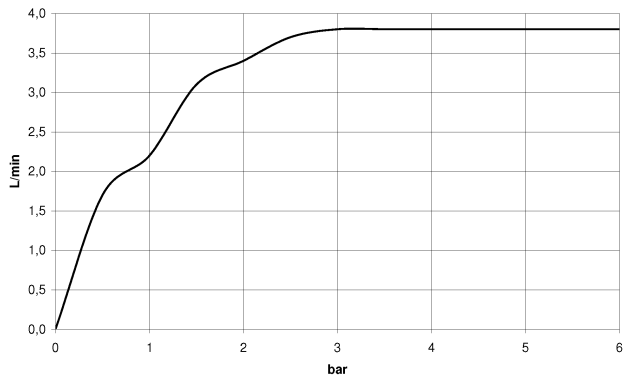

Waschtisch - CL.1

Waschtisch-Einhandbatterie mit erhöhtem Standfuß ohne Ablaufgarnitur - chrom

Artikelnummer: 33 534 705-00

Durchflussdiagramm