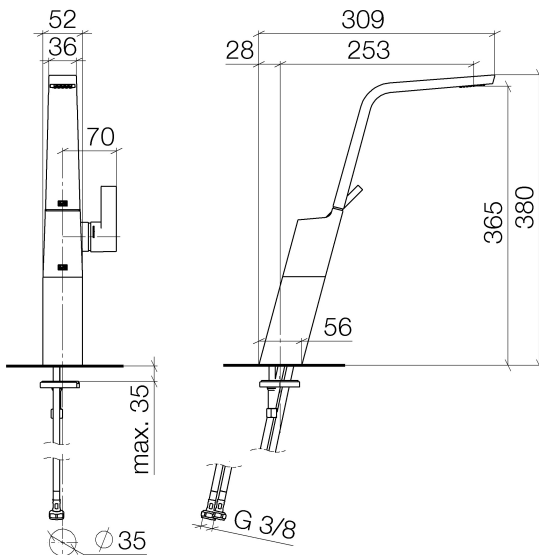

## Waschtisch - CL.1

Waschtisch-Einhandbatterie mit erhöhtem Standfuß ohne Ablaufgarnitur - chrom

Artikelnummer: 33 534 705-00

- Ausladung 253 mm
- starrer Auslauf
- rechteckiges Strahlbild mit 40 Einzelstrahlen
- Armaturenhöhe 380 mm
- Höhe bis Luftsprudler 365 mm
- Bohrungsdurchmesser 35 mm
- Durchfluss max. 4 l/min
- 2x Druckschlauch M 8 x 1 eingeschraubt, dichtheitsgeprüft
- bleifrei
- Armaturengruppe nach DIN 4109: 1

## Maßzeichnung

Alle Angaben in mm / inch = mm x 0,0394

Waschtisch - CL.1

Waschtisch-Einhandbatterie mit erhöhtem Standfuß ohne Ablaufgarnitur - chrom

Artikelnummer: 33 534 705-00

### Durchflussdiagramm

Waschtisch - CL.1

Waschtisch-Einhandbatterie mit erhöhtem Standfuß ohne Ablaufgarnitur - chrom

Artikelnummer: 33 534 705-00