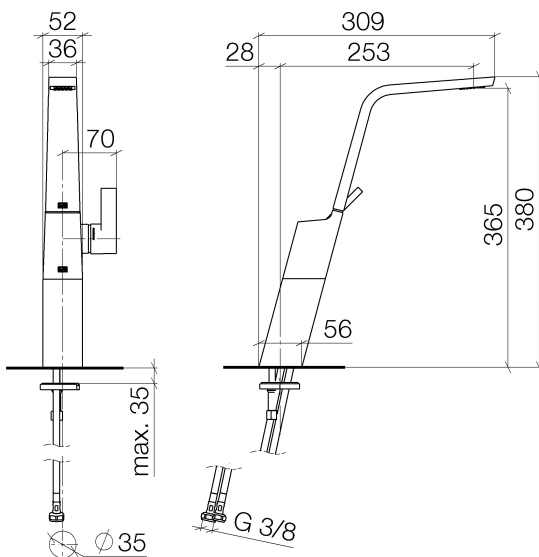

## Waschtisch - CL.1

Waschtisch-Einhandbatterie mit erhöhtem Standfuß ohne Ablaufgarnitur - platin matt

Artikelnummer: 33 534 705-06

- Ausladung 253 mm
- starrer Auslauf
- rechteckiges Strahlbild mit 40 Einzelstrahlen
- Armaturenhöhe 380 mm
- Höhe bis Luftsprudler 365 mm
- Bohrungsdurchmesser 35 mm
- Durchfluss max. 4 l/min
- 2x Druckschlauch M 8 x 1 eingeschraubt, dichtheitsgeprüft
- bleifrei
- Armaturengruppe nach DIN 4109: 1

## Maßzeichnung

Alle Angaben in mm / inch = mm x 0,0394

Waschtisch - CL.1

Waschtisch-Einhandbatterie mit erhöhtem Standfuß ohne Ablaufgarnitur - platin matt

Artikelnummer: 33 534 705-06

### Durchflussdiagramm

Waschtisch - CL.1

Waschtisch-Einhandbatterie mit erhöhtem Standfuß ohne Ablaufgarnitur - platin matt

Artikelnummer: 33 534 705-06