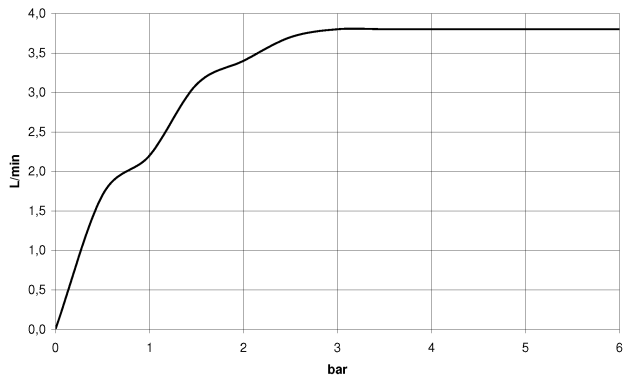

Waschtisch - CL.1

Waschtisch-Einhandbatterie mit erhöhtem Standfuß ohne Ablaufgarnitur - platin matt

Artikelnummer: 33 534 705-06

Durchflussdiagramm