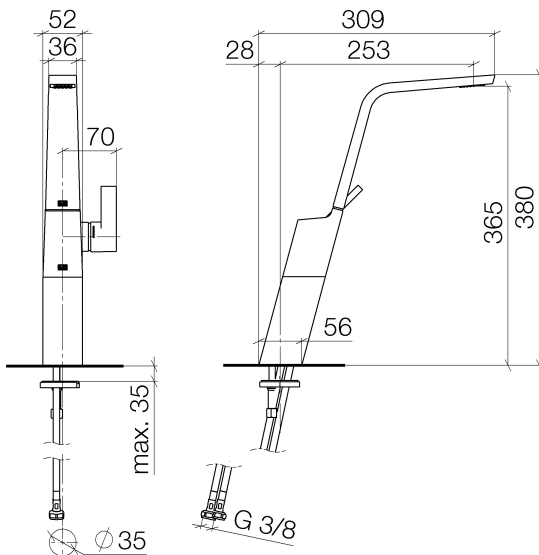

## Waschtisch - CL.1

Waschtisch-Einhandbatterie mit erhöhtem Standfuß ohne Ablaufgarnitur - Dark Platinum matt

Artikelnummer: 33 534 705-99

- Ausladung 253 mm
- starrer Auslauf
- rechteckiges Strahlbild mit 40 Einzelstrahlen
- Armaturenhöhe 380 mm
- Höhe bis Luftsprudler 365 mm
- Bohrungsdurchmesser 35 mm
- Durchfluss max. 4 l/min
- 2x Druckschlauch M 8 x 1 eingeschraubt, dichtheitsgeprüft
- bleifrei
- Armaturengruppe nach DIN 4109: 1

## Maßzeichnung

Alle Angaben in mm / inch = mm x 0,0394

Waschtisch - CL.1

Waschtisch-Einhandbatterie mit erhöhtem Standfuß ohne Ablaufgarnitur - Dark Platinum matt

Artikelnummer: 33 534 705-99

Durchflussdiagramm

Waschtisch - CL.1

Waschtisch-Einhandbatterie mit erhöhtem Standfuß ohne Ablaufgarnitur - Dark Platinum matt

Artikelnummer: 33 534 705-99