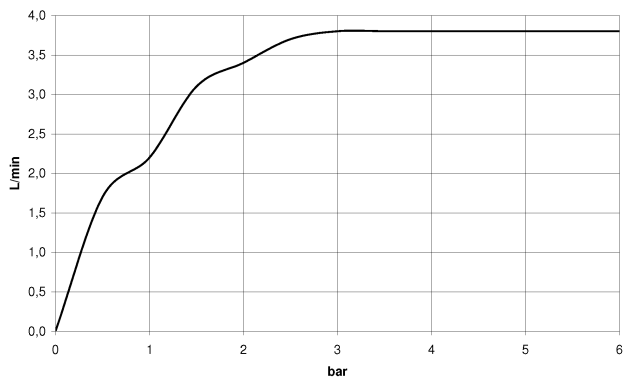

## Maßzeichnung

Alle Angaben in mm / inch = mm x 0,0394

Waschtisch - CL.1

Waschtisch-Einhandbatterie mit erhöhtem Standfuß ohne Ablaufgarnitur - Dark Platinum matt

Artikelnummer: 33 534 705-99

Durchflussdiagramm