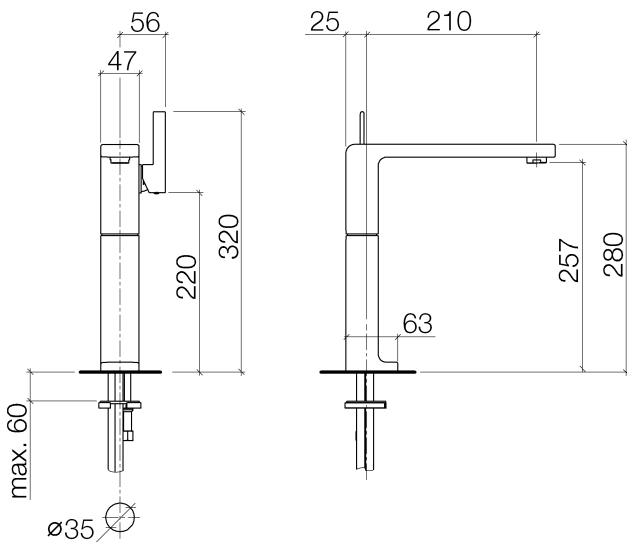

Waschtisch - LULU

Waschtisch-Einhandbatterie mit erhöhtem Standfuß ohne Ablaufgarnitur - chrom

Artikelnummer: 33 534 710-00

- Ausladung 210 mm
- starrer Auslauf
- runder luftangereicherter Strahl
- Armaturenhöhe 280 mm
- Höhe bis Luftsprudler 257 mm
- Bohrungsdurchmesser 35 mm
- 2x Druckschlauch M 10 x 1 eingeschraubt, dichtheitsgeprüft
- Durchfluss max. 7 l/min
- bleifrei
- Armaturengruppe nach DIN 4109: 1
- Für den Einsatz an Aufbau-Waschschüsseln.

chrom

Maßzeichnung

Alle Angaben in mm / inch = mm x 0,0394

Waschtisch - LULU

Waschtisch-Einhandbatterie mit erhöhtem Standfuß ohne Ablaufgarnitur - chrom

Artikelnummer: 33 534 710-00

Durchflussdiagramm

Waschtisch - LULU

Waschtisch-Einhandbatterie mit erhöhtem Standfuß ohne Ablaufgarnitur - chrom

Artikelnummer: 33 534 710-00

Weitere Oberflächenvarianten

platin matt

33 534 710-06

Weitere Oberflächen auf Anfrage (x-tra Service)