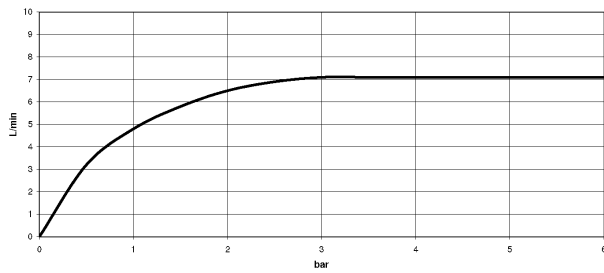

chrom

Maßzeichnung

Alle Angaben in mm / inch = mm x 0,0394

Waschtisch - LULU

Waschtisch-Einhandbatterie mit erhöhtem Standfuß ohne Ablaufgarnitur - chrom

Artikelnummer: 33 534 710-00

Durchflussdiagramm

Waschtisch - LULU