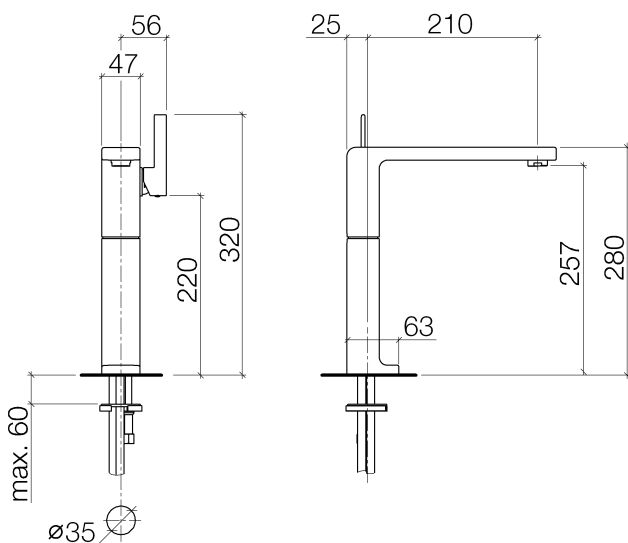

## Waschtisch - LULU

Waschtisch-Einhandbatterie mit erhöhtem Standfuß ohne Ablaufgarnitur - platin matt

Artikelnummer: 33 534 710-06

- Ausladung 210 mm
- starrer Auslauf
- runder luftangereicherter Strahl
- Armaturenhöhe 280 mm
- Höhe bis Luftsprudler 257 mm
- Bohrungsdurchmesser 35 mm
- 2x Druckschlauch M 10 x 1 eingeschraubt, dichtheitsgeprüft
- Durchfluss max. 7 l/min
- bleifrei
- Armaturengruppe nach DIN 4109: 1
- Für den Einsatz an Aufbau-Waschschüsseln.
- Um die überproportional gestiegenen Materialkosten auszugleichen, sehen wir uns leider gezwungen, ab dem 1. Juni 2020 einen Edelmetallzuschlag in Höhe von zehn Prozent für diesen Artikel zu berechnen.
- Der Zuschlag ist nicht im angezeigten Preis enthalten.

## Maßzeichnung

Alle Angaben in mm / inch = mm x 0,0394

Waschtisch - LULU

Waschtisch-Einhandbatterie mit erhöhtem Standfuß ohne Ablaufgarnitur - platin matt

Artikelnummer: 33 534 710-06

### Durchflussdiagramm

Waschtisch - LULU

Waschtisch-Einhandbatterie mit erhöhtem Standfuß ohne Ablaufgarnitur - platin matt

Artikelnummer: 33 534 710-06