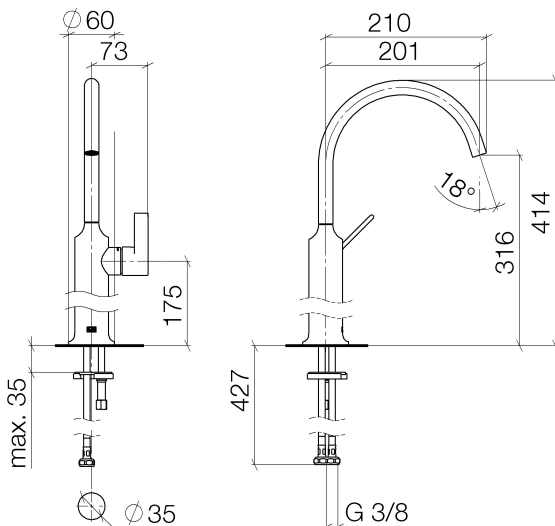

Waschtisch - VAIA

Waschtisch-Einhandbatterie mit erhöhtem Standfuß ohne Ablaufgarnitur - chrom

Artikelnummer: 33 534 809-00

- Ausladung 201 mm
- schwenkbarer Auslauf 360°
- runder luftangereicherter Strahl
- Armaturenhöhe 414 mm
- Höhe bis Luftsprudler 316 mm
- Bohrungsdurchmesser 35 mm
- 2x Druckschlauch M 8 x 1 eingeschraubt, dichtheitsgeprüft
- Durchfluss max. 5,7 l/min
- bleifrei
- Armaturengruppe nach DIN 4109: 1
- Für den Einsatz an Aufbau-Waschschüsseln.

chrom

Maßzeichnung

Alle Angaben in mm / inch = mm x 0,0394

Waschtisch - VAIA

Waschtisch-Einhandbatterie mit erhöhtem Standfuß ohne Ablaufgarnitur - chrom

Artikelnummer: 33 534 809-00

Durchflussdiagramm

Waschtisch - VAIA

Waschtisch-Einhandbatterie mit erhöhtem Standfuß ohne Ablaufgarnitur - chrom

Artikelnummer: 33 534 809-00

Weitere Oberflächenvarianten

platin matt

33 534 809-06

platin

33 534 809-08

messing gebürstet