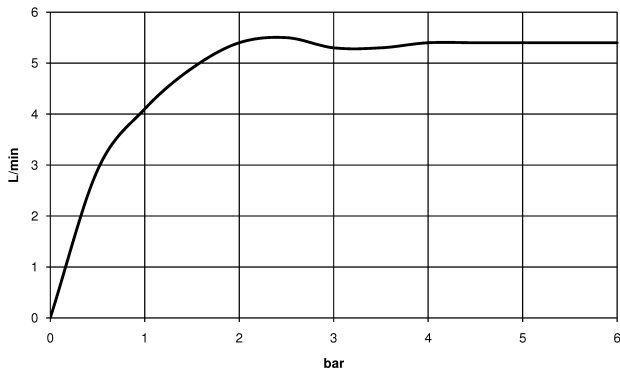

Waschtisch - VAIA

Waschtisch-Einhandbatterie mit erhöhtem Standfuß ohne Ablaufgarnitur - chrom

Artikelnummer: 33 534 809-00

- Ausladung 201 mm
- schwenkbarer Auslauf 360°
- runder luftangereicherter Strahl
- Armaturenhöhe 414 mm
- Höhe bis Luftsprudler 316 mm
- Bohrungsdurchmesser 35 mm
- 2x Druckschlauch M 8 x 1 eingeschraubt, dichtheitsgeprüft
- Durchfluss max. 5,7 l/min
- bleifrei
- Armaturengruppe nach DIN 4109: 1
- Für den Einsatz an Aufbau-Waschschüsseln.

chrom

Maßzeichnung

Alle Angaben in mm / inch = mm x 0,0394

Waschtisch - VAIA

Waschtisch-Einhandbatterie mit erhöhtem Standfuß ohne Ablaufgarnitur - chrom

Artikelnummer: 33 534 809-00

Durchflussdiagramm

Waschtisch - VAIA