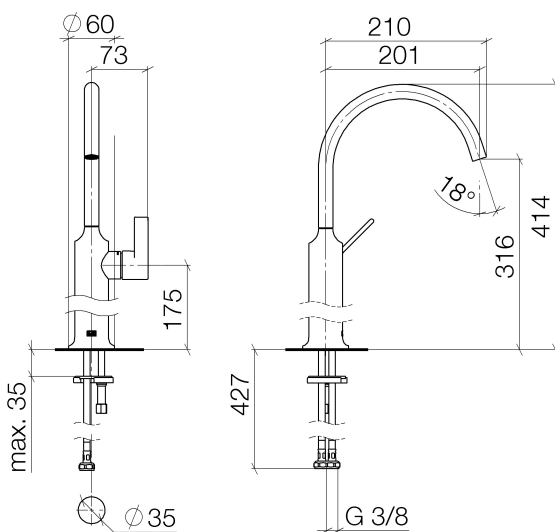

Waschtisch - VAIA

Waschtisch-Einhandbatterie mit erhöhtem Standfuß ohne Ablaufgarnitur - platin matt

Artikelnummer: 33 534 809-06

- Ausladung 201 mm
- schwenkbarer Auslauf 360°
- runder luftangereicherter Strahl
- Armaturenhöhe 414 mm
- Höhe bis Luftsprudler 316 mm
- Bohrungsdurchmesser 35 mm
- 2x Druckschlauch M 8 x 1 eingeschraubt, dichtheitsgeprüft
- Durchfluss max. 5,7 l/min
- bleifrei
- Armaturengruppe nach DIN 4109: 1
- Für den Einsatz an Aufbau-Waschschüsseln.
- Um die überproportional gestiegenen Materialkosten auszugleichen, sehen wir uns leider gezwungen, ab dem 1. Juni 2020 einen Edelmetallzuschlag in Höhe von zehn Prozent für diesen Artikel zu berechnen.
- Der Zuschlag ist nicht im angezeigten Preis enthalten.

platin matt

Maßzeichnung

Alle Angaben in mm / inch = mm x 0,0394

Waschtisch - VAIA

Waschtisch-Einhandbatterie mit erhöhtem Standfuß ohne Ablaufgarnitur - platin matt

Artikelnummer: 33 534 809-06

Durchflussdiagramm

Waschtisch - VAIA

Waschtisch-Einhandbatterie mit erhöhtem Standfuß ohne Ablaufgarnitur - platin matt

Artikelnummer: 33 534 809-06

Weitere Oberflächenvarianten

chrom

33 534 809-00

platin

33 534 809-08