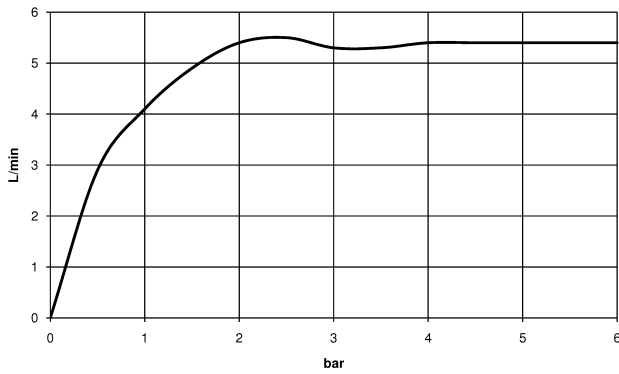

platin matt

Maßzeichnung

Alle Angaben in mm / inch = mm x 0,0394

Waschtisch - VAIA

Waschtisch-Einhandbatterie mit erhöhtem Standfuß ohne Ablaufgarnitur - platin matt

Artikelnummer: 33 534 809-06

Durchflussdiagramm