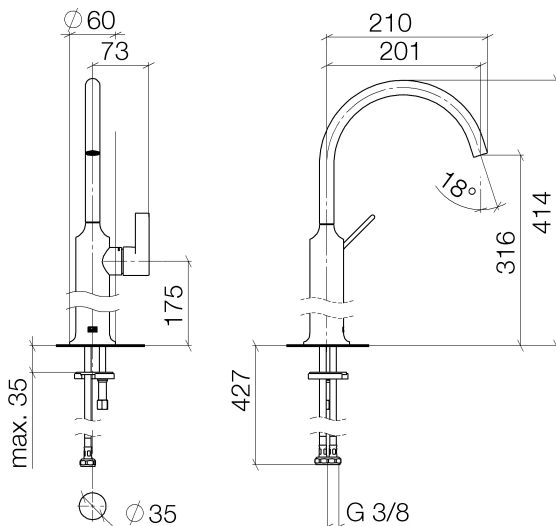

Waschtisch - VAIA

Waschtisch-Einhandbatterie mit erhöhtem Standfuß ohne Ablaufgarnitur - Dark Platinum matt

Artikelnummer: 33 534 809-99

- Ausladung 201 mm
- schwenkbarer Auslauf 360°
- runder luftangereicherter Strahl
- Armaturenhöhe 414 mm
- Höhe bis Luftsprudler 316 mm
- Bohrungsdurchmesser 35 mm
- 2x Druckschlauch M 8 x 1 eingeschraubt, dichtheitsgeprüft
- Durchfluss max. 5,7 l/min
- bleifrei
- Armaturengruppe nach DIN 4109: 1
- Für den Einsatz an Aufbau-Waschschüsseln.

Dark Platinum matt

Maßzeichnung

Alle Angaben in mm / inch = mm x 0,0394

Waschtisch - VAIA

Waschtisch-Einhandbatterie mit erhöhtem Standfuß ohne Ablaufgarnitur - Dark Platinum matt

Artikelnummer: 33 534 809-99

Durchflussdiagramm

Waschtisch - VAIA

Waschtisch-Einhandbatterie mit erhöhtem Standfuß ohne Ablaufgarnitur - Dark Platinum matt

Artikelnummer: 33 534 809-99

Weitere Oberflächenvarianten

chrom

33 534 809-00

platin matt

33 534 809-06

platin

33 534 809-08

messing gebürstet

33 534 809-28

Weitere Oberflächen auf Anfrage (x-tra Service)