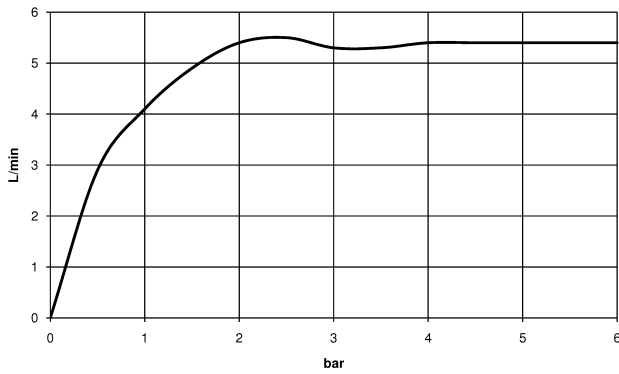

Waschtisch - VAIA

Waschtisch-Einhandbatterie mit erhöhtem Standfuß ohne Ablaufgarnitur - Dark Platinum matt

Artikelnummer: 33 534 809-99

Durchflussdiagramm