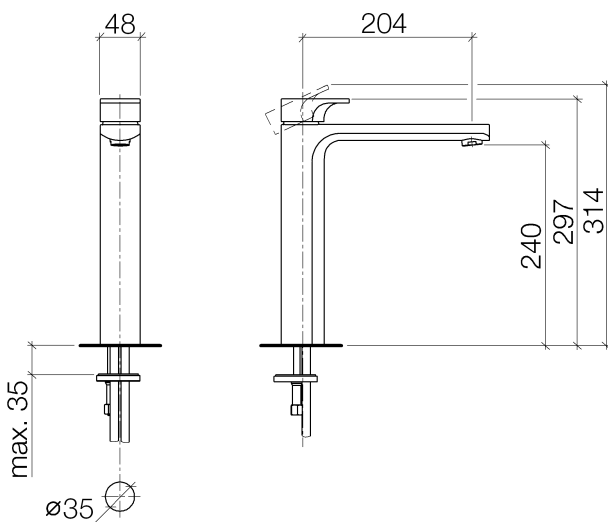

## Waschtisch -

Waschtisch-Einhandbatterie mit erhöhtem Standfuß ohne Ablaufgarnitur - chrom

Artikelnummer: 33 534 960-00

- Ausladung 205 mm
- starrer Auslauf
- runder luftangereicherter Strahl
- Armaturenhöhe 297 mm
- Höhe bis Luftsprudler 240 mm
- Bohrungsdurchmesser 35 mm
- 2x Druckschlauch (600 mm) M 10 x 1 eingeschraubt
- Durchfluss max. 7 l/min
- bleifrei
- Armaturengruppe nach DIN 4109: 1

## Maßzeichnung

Alle Angaben in mm / inch = mm x 0,0394

Waschtisch -

Waschtisch-Einhandbatterie mit erhöhtem Standfuß ohne Ablaufgarnitur - chrom

Artikelnummer: 33 534 960-00

## Durchflussdiagramm

Waschtisch -

Waschtisch-Einhandbatterie mit erhöhtem Standfuß ohne Ablaufgarnitur - chrom

Artikelnummer: 33 534 960-00

Weitere Oberflächenvarianten

schwarz matt

33 534 960-33

Weitere Oberflächen auf Anfrage (x-tra Service)