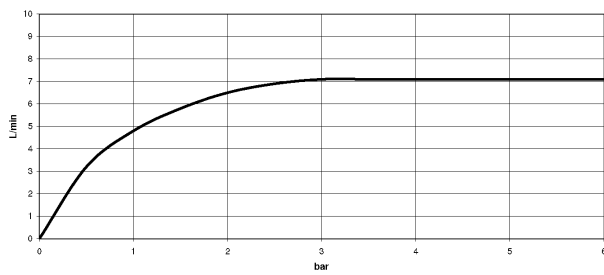

Waschtisch -

Waschtisch-Einhandbatterie mit erhöhtem Standfuß ohne Ablaufgarnitur - chrom

Artikelnummer: 33 534 960-00

Durchflussdiagramm