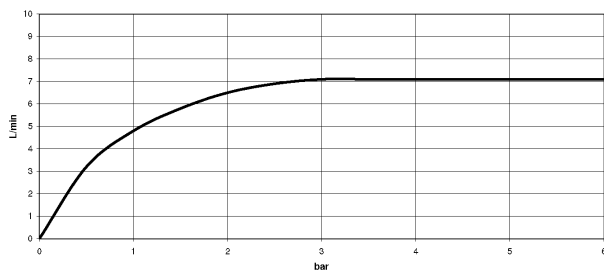

schwarz matt

Maßzeichnung

Alle Angaben in mm / inch = mm x 0,0394

Waschtisch -

Waschtisch-Einhandbatterie mit erhöhtem Standfuß ohne Ablaufgarnitur - schwarz matt

Artikelnummer: 33 534 960-33

Durchflussdiagramm