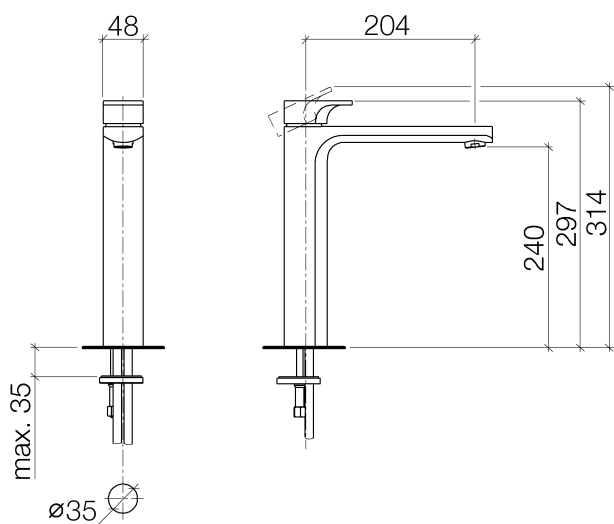

Waschtisch -

Waschtisch-Einhandbatterie mit erhöhtem Standfuß ohne Ablaufgarnitur - schwarz matt

Artikelnummer: 33 534 960-33

- Ausladung 205 mm
- starrer Auslauf
- runder luftangereicherter Strahl
- Armaturenhöhe 297 mm
- Höhe bis Luftsprudler 240 mm
- Bohrungsdurchmesser 35 mm
- 2x Druckschlauch (600 mm) M 10 x 1 eingeschraubt
- Durchfluss max. 7 l/min
- bleifrei
- Armaturengruppe nach DIN 4109: 1

schwarz matt

Maßzeichnung

Alle Angaben in mm / inch = mm x 0,0394

Waschtisch -

Waschtisch-Einhandbatterie mit erhöhtem Standfuß ohne Ablaufgarnitur - schwarz matt

Artikelnummer: 33 534 960-33

Durchflussdiagramm

Waschtisch -

Waschtisch-Einhandbatterie mit erhöhtem Standfuß ohne Ablaufgarnitur - schwarz matt

Artikelnummer: 33 534 960-33

Weitere Oberflächenvarianten

chrom

33 534 960-00

Weitere Oberflächen auf Anfrage (x-tra Service)