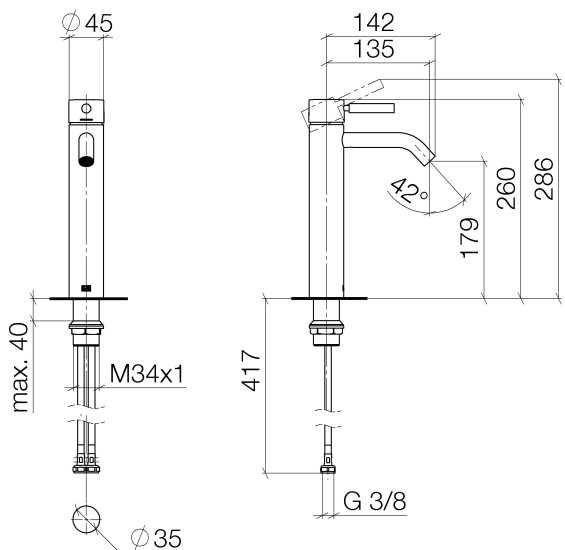

Waschtisch - Meta

Waschtisch-Einhandbatterie mit erhöhtem Standfuß ohne Ablaufgarnitur - platin matt

Artikelnummer: 33 537 660-06

- Ausladung 136 mm
- starrer Auslauf
- runder luftangereicherter Strahl
- Armaturenhöhe 260 mm
- Höhe bis Luftsprudler 179 mm
- Bohrungsdurchmesser 35 mm
- 2x Druckschlauch M 8 x 1 eingeschraubt, dichtheitsgeprüft
- Durchfluss max. 5,7 l/min
- bleifrei
- Armaturengruppe nach DIN 4109: 1
- Um die überproportional gestiegenen Materialkosten auszugleichen, sehen wir uns leider gezwungen, ab dem 1. Juni 2020 einen Edelmetallzuschlag in Höhe von zehn Prozent für diesen Artikel zu berechnen.
- Der Zuschlag ist nicht im angezeigten Preis enthalten.
- Für den Einsatz an Aufbau-Waschschüsseln.

platin matt

Maßzeichnung

Alle Angaben in mm / inch = mm x 0,0394

Waschtisch - Meta

Waschtisch-Einhandbatterie mit erhöhtem Standfuß ohne Ablaufgarnitur - platin matt

Artikelnummer: 33 537 660-06

Durchflussdiagramm

Waschtisch - Meta

Waschtisch-Einhandbatterie mit erhöhtem Standfuß ohne Ablaufgarnitur - platin matt

Artikelnummer: 33 537 660-06

Weitere Oberflächenvarianten

chrom

33 537 660-00

schwarz matt

33 537 660-33