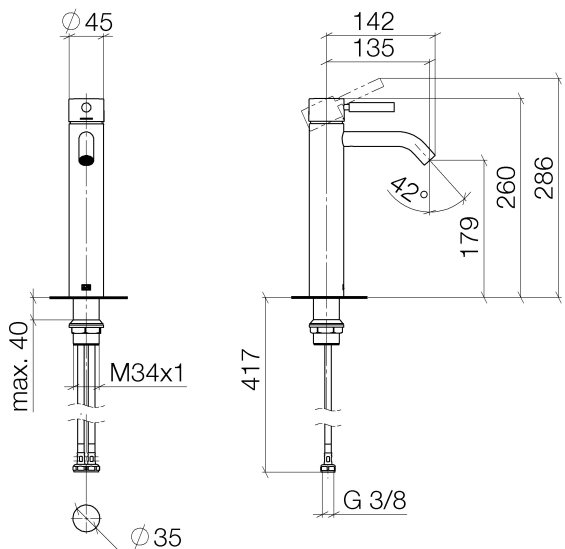

Waschtisch - Meta

Waschtisch-Einhandbatterie mit erhöhtem Standfuß ohne Ablaufgarnitur - schwarz matt

Artikelnummer: 33 537 660-33

- Ausladung 136 mm
- starrer Auslauf
- runder luftangereicherter Strahl
- Armaturenhöhe 260 mm
- Höhe bis Luftsprudler 179 mm
- Bohrungsdurchmesser 35 mm
- 2x Druckschlauch M 8 x 1 eingeschraubt, dichtheitsgeprüft
- Durchfluss max. 5,7 l/min
- bleifrei
- Armaturengruppe nach DIN 4109: 1
- Für den Einsatz an Aufbau-Waschschüsseln.

schwarz matt

Maßzeichnung

Alle Angaben in mm / inch = mm x 0,0394

Waschtisch - Meta

Waschtisch-Einhandbatterie mit erhöhtem Standfuß ohne Ablaufgarnitur - schwarz matt

Artikelnummer: 33 537 660-33

Durchflussdiagramm

Waschtisch - Meta

Waschtisch-Einhandbatterie mit erhöhtem Standfuß ohne Ablaufgarnitur - schwarz matt

Artikelnummer: 33 537 660-33

Weitere Oberflächenvarianten

chrom

33 537 660-00

platin matt

33 537 660-06