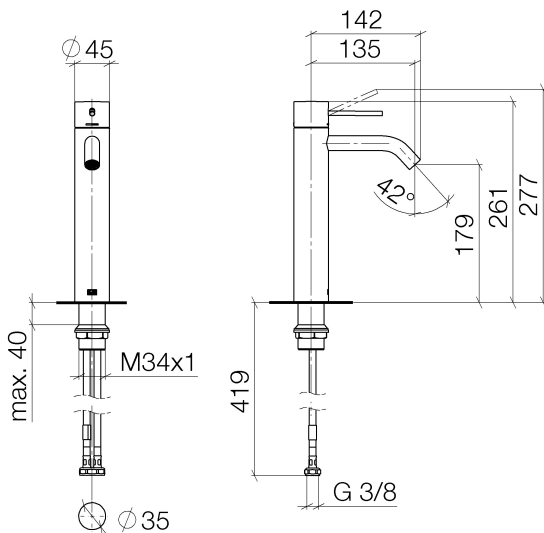

Waschtisch - Meta

META SLIM Waschtisch-Einhandbatterie mit erhöhtem Standfuß ohne Ablaufgarnitur - chrom

Artikelnummer: 33 537 662-00

- Ausladung 135 mm
- starrer Auslauf
- runder luftangereicherter Strahl
- Armaturenhöhe 261 mm
- Höhe bis Luftsprudler 179 mm
- Bohrungsdurchmesser 35 mm
- 2x Druckschlauch M 8 x 1 eingeschraubt, dichtheitsgeprüft
- Durchfluss max. 5,7 l/min
- bleifrei
- Armaturengruppe nach DIN 4109: 1
- Für den Einsatz an Aufbau-Waschschüsseln.

chrom

Maßzeichnung

Alle Angaben in mm / inch = mm x 0,0394

Waschtisch - Meta

META SLIM Waschtisch-Einhandbatterie mit erhöhtem Standfuß ohne Ablaufgarnitur - chrom

Artikelnummer: 33 537 662-00

Durchflussdiagramm

Waschtisch - Meta

META SLIM Waschtisch-Einhandbatterie mit erhöhtem Standfuß ohne Ablaufgarnitur - chrom

Artikelnummer: 33 537 662-00

Weitere Oberflächenvarianten

platin matt

33 537 662-06

schwarz matt

33 537 662-33