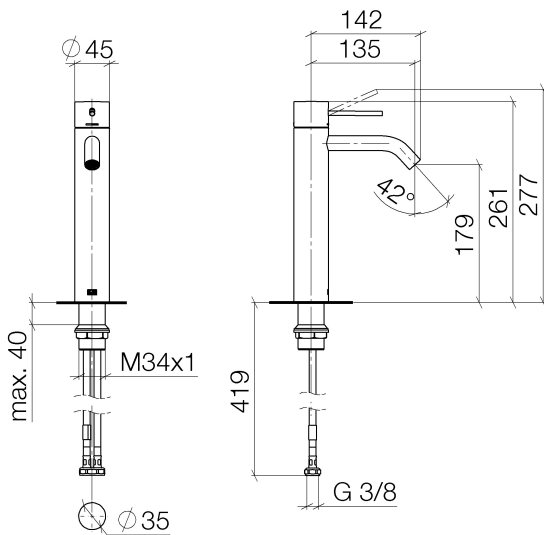

Waschtisch - Meta

META SLIM Waschtisch-Einhandbatterie mit erhöhtem Standfuß ohne Ablaufgarnitur -

Artikelnummer: 33 537 662-33

- Ausladung 135 mm
- starrer Auslauf
- runder luftangereicherter Strahl
- Armaturenhöhe 261 mm
- Höhe bis Luftsprudler 179 mm
- Bohrungsdurchmesser 35 mm
- 2x Druckschlauch M 8 x 1 eingeschraubt, dichtheitsgeprüft
- Durchfluss max. 5,7 l/min
- bleifrei
- Armaturengruppe nach DIN 4109: 1
- Für den Einsatz an Aufbau-Waschschüsseln.

schwarz matt

Maßzeichnung

Alle Angaben in mm / inch = mm x 0,0394

Waschtisch - Meta

META SLIM Waschtisch-Einhandbatterie mit erhöhtem Standfuß ohne Ablaufgarnitur -

Artikelnummer: 33 537 662-33

Durchflussdiagramm

Waschtisch - Meta

META SLIM Waschtisch-Einhandbatterie mit erhöhtem Standfuß ohne Ablaufgarnitur -

Artikelnummer: 33 537 662-33

Weitere Oberflächenvarianten

chrom

33 537 662-00

platin matt

33 537 662-06