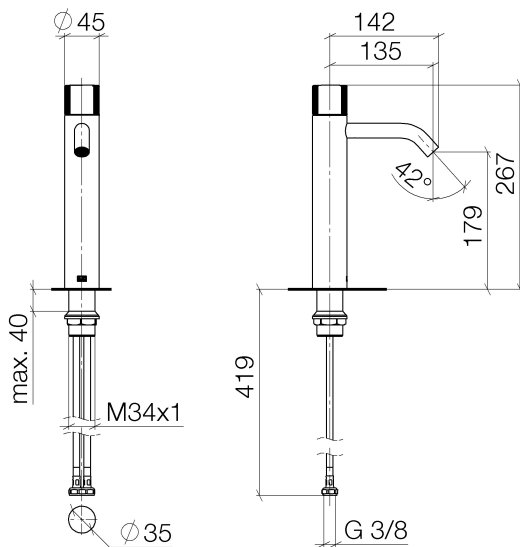

Waschtisch - Meta

META PURE Waschtisch-Einhandbatterie mit erhöhtem Standfuß ohne Ablaufgarnitur - chrom

Artikelnummer: 33 537 664-00

- Ausladung 135 mm
- progressive Kartusche
- starrer Auslauf
- runder luftangereicherter Strahl
- Armaturenhöhe 267 mm
- Höhe bis Luftsprudler 179 mm
- Bohrungsdurchmesser 35 mm
- 2x Druckschlauch M 8 x 1 eingeschraubt, dichtheitsgeprüft
- Durchfluss max. 5,7 l/min
- bleifrei
- Armaturengruppe nach DIN 4109: 1
- Für den Einsatz an Aufbau-Waschschüsseln.

chrom

Maßzeichnung

Alle Angaben in mm / inch = mm x 0,0394

Waschtisch - Meta

META PURE Waschtisch-Einhandbatterie mit erhöhtem Standfuß ohne Ablaufgarnitur - chrom

Artikelnummer: 33 537 664-00

Durchflussdiagramm

## Waschtisch - Meta

META PURE Waschtisch-Einhandbatterie mit erhöhtem Standfuß ohne Ablaufgarnitur - chrom

Artikelnummer: 33 537 664-00