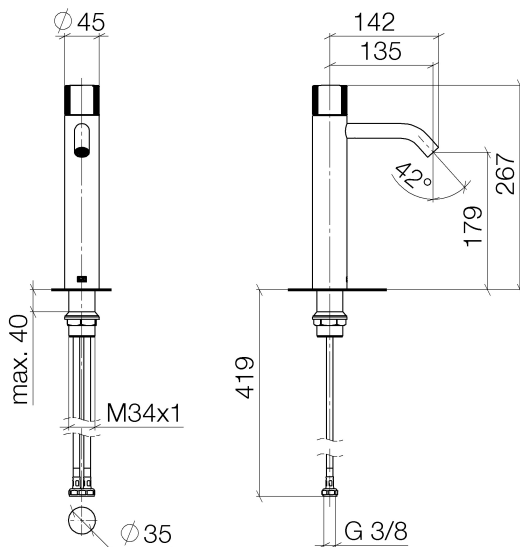

Waschtisch - Meta

META PURE Waschtisch-Einhandbatterie mit erhöhtem Standfuß ohne Ablaufgarnitur - platin

Artikelnummer: 33 537 664-06

- Ausladung 135 mm
- progressive Kartusche
- starrer Auslauf
- runder luftangereicherter Strahl
- Armaturenhöhe 267 mm
- Höhe bis Luftsprudler 179 mm
- Bohrungsdurchmesser 35 mm
- 2x Druckschlauch M 8 x 1 eingeschraubt, dichtheitsgeprüft
- Durchfluss max. 5,7 l/min
- bleifrei
- Armaturengruppe nach DIN 4109: 1
- Um die überproportional gestiegenen Materialkosten auszugleichen, sehen wir uns leider gezwungen, ab dem 1. Juni 2020 einen Edelmetallzuschlag in Höhe von zehn Prozent für diesen Artikel zu berechnen.
- Der Zuschlag ist nicht im angezeigten Preis enthalten.
- Für den Einsatz an Aufbau-Waschschüsseln.

platin matt

Maßzeichnung

Alle Angaben in mm / inch = mm x 0,0394

Waschtisch - Meta

META PURE Waschtisch-Einhandbatterie mit erhöhtem Standfuß ohne Ablaufgarnitur - platin

Artikelnummer: 33 537 664-06

Durchflussdiagramm

Waschtisch - Meta

META PURE Waschtisch-Einhandbatterie mit erhöhtem Standfuß ohne Ablaufgarnitur - platin

Artikelnummer: 33 537 664-06

Weitere Oberflächenvarianten

chrom

33 537 664-00

schwarz matt

33 537 664-33