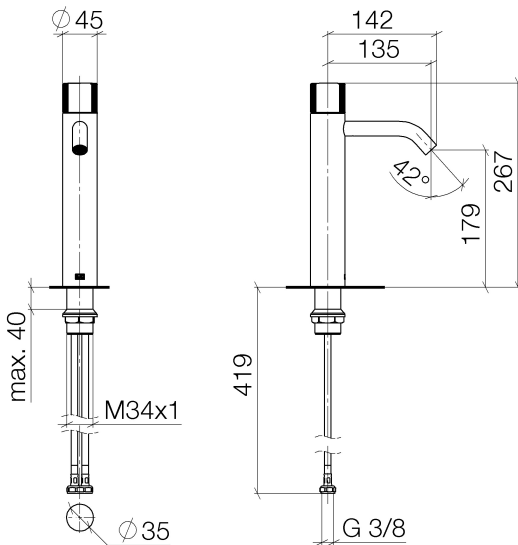

Waschtisch - Meta

META PURE Waschtisch-Einhandbatterie mit erhöhtem Standfuß ohne Ablaufgarnitur -

Artikelnummer: 33 537 664-33

- Ausladung 135 mm
- progressive Kartusche
- starrer Auslauf
- runder luftangereicherter Strahl
- Armaturenhöhe 267 mm
- Höhe bis Luftsprudler 179 mm
- Bohrungsdurchmesser 35 mm
- 2x Druckschlauch M 8 x 1 eingeschraubt, dichtsgeprüft
- Durchfluss max. 5,7 l/min
- bleifrei
- Armaturengruppe nach DIN 4109: 1
- Für den Einsatz an Aufbau-Waschschüsseln.

schwarz matt

Maßzeichnung

Alle Angaben in mm / inch = mm x 0,0394

Waschtisch - Meta

META PURE Waschtisch-Einhandbatterie mit erhöhtem Standfuß ohne Ablaufgarnitur -

Artikelnummer: 33 537 664-33

Durchflussdiagramm

Waschtisch - Meta

META PURE Waschtisch-Einhandbatterie mit erhöhtem Standfuß ohne Ablaufgarnitur -

Artikelnummer: 33 537 664-33

Weitere Oberflächenvarianten

chrom

33 537 664-00

platin matt

33 537 664-06