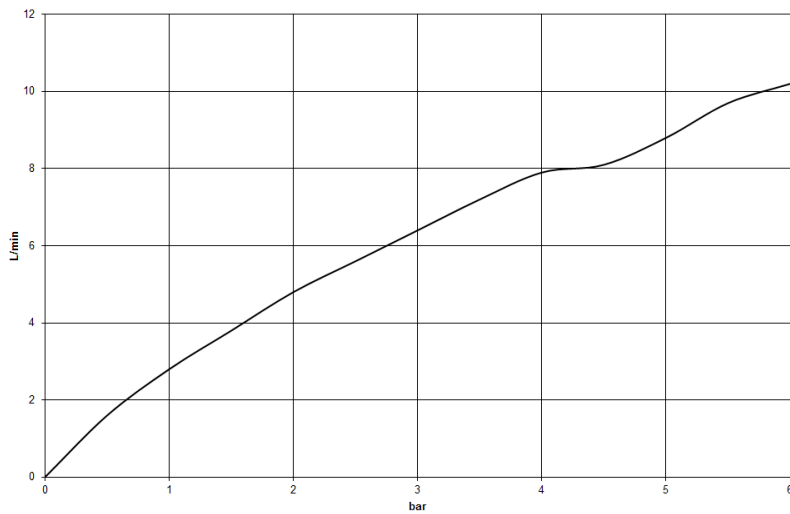

Waschtisch - IMO

Waschtisch-Einhandbatterie mit erhöhtem Standfuß ohne Ablaufgarnitur - platin matt

Artikelnummer: 33 537 670-06

Durchflussdiagramm