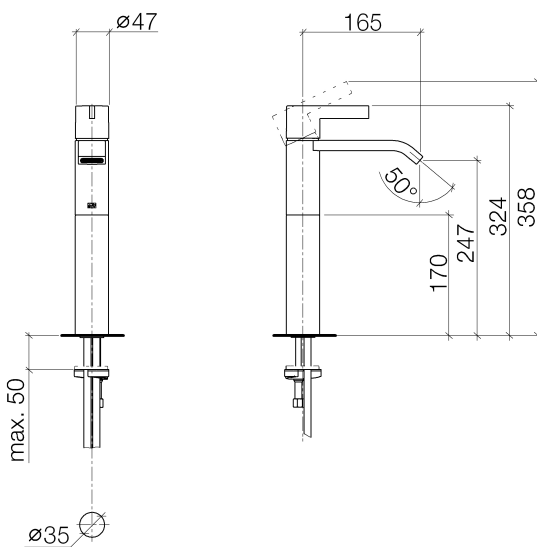

Waschtisch - IMO

Waschtisch-Einhandbatterie mit erhöhtem Standfuß ohne Ablaufgarnitur - platin matt

Artikelnummer: 33 537 670-06

- Ausladung 165 mm
- starrer Auslauf
- rechteckiger luftangereicherter Strahl
- Armaturenhöhe 358 mm
- Höhe bis Luftsprudler 247 mm
- Bohrungsdurchmesser 35 mm
- 2x Druckschlauch M 10 x 1 eingeschraubt, dichtheitsgeprüft
- Durchfluss max. 7 l/min
- bleifrei
- Armaturengruppe nach DIN 4109: 1
- Für den Einsatz an Aufbau-Waschschüsseln.
- Um die überproportional gestiegenen Materialkosten auszugleichen, sehen wir uns leider gezwungen, ab dem 1. Juni 2020 einen Edelmetallzuschlag in Höhe von zehn Prozent für diesen Artikel zu berechnen.
- Der Zuschlag ist nicht im angezeigten Preis enthalten.

platin matt

Maßzeichnung

Alle Angaben in mm / inch = mm x 0,0394

Waschtisch - IMO

Waschtisch-Einhandbatterie mit erhöhtem Standfuß ohne Ablaufgarnitur - platin matt

Artikelnummer: 33 537 670-06

Durchflussdiagramm

Waschtisch - IMO

Waschtisch-Einhandbatterie mit erhöhtem Standfuß ohne Ablaufgarnitur - platin matt

Artikelnummer: 33 537 670-06

Weitere Oberflächenvarianten

chrom

33 537 670-00

Weitere Oberflächen auf Anfrage (x-tra Service)