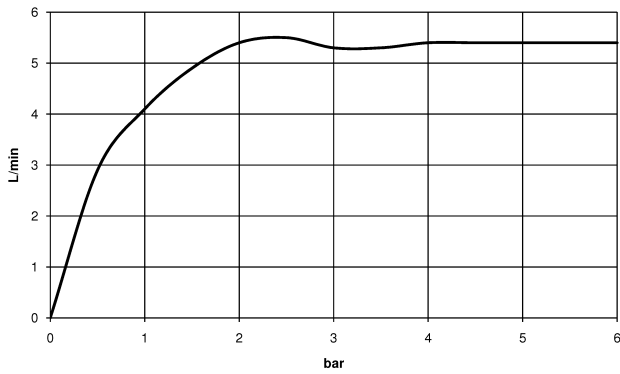

Waschtisch - Lissé

Waschtisch-Einhandbatterie mit erhöhtem Standfuß ohne Ablaufgarnitur - platin matt

Artikelnummer: 33 537 845-06

Durchflussdiagramm