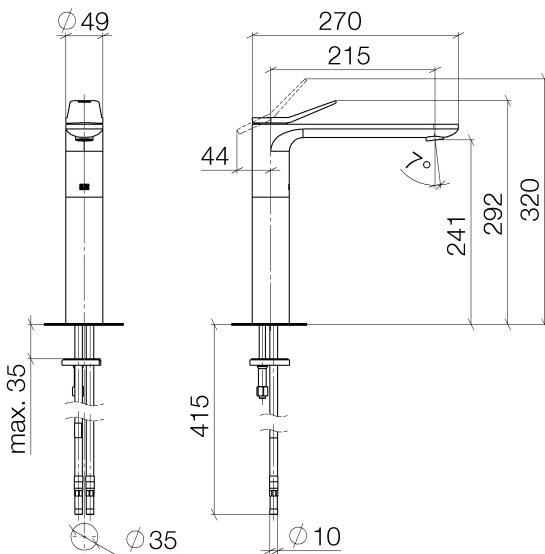

Waschtisch - Lissé

Waschtisch-Einhandbatterie mit erhöhtem Standfuß ohne Ablaufgarnitur - platin matt

Artikelnummer: 33 537 845-06

- Ausladung 215 mm
- starrer Auslauf
- runder luftangereicherter Strahl
- Armaturenhöhe 292 mm
- Höhe bis Luftsprudler 241 mm
- Bohrungsdurchmesser 35 mm
- 2x Druckschlauch M 8 x 1 eingeschraubt, dichtheitsgeprüft
- Durchfluss max. 5,7 l/min
- bleifrei
- Armaturengruppe nach DIN 4109: 1
- Um die überproportional gestiegenen Materialkosten auszugleichen, sehen wir uns leider gezwungen, ab dem 1. Juni 2020 einen Edelmetallzuschlag in Höhe von zehn Prozent für diesen Artikel zu berechnen.
- Der Zuschlag ist nicht im angezeigten Preis enthalten.
- Für den Einsatz an Aufbau-Waschschüsseln.

platin matt

Maßzeichnung

Alle Angaben in mm / inch = mm x 0,0394

Waschtisch - Lissé

Waschtisch-Einhandbatterie mit erhöhtem Standfuß ohne Ablaufgarnitur - platin matt

Artikelnummer: 33 537 845-06

Durchflussdiagramm

Waschtisch - Lissé

Waschtisch-Einhandbatterie mit erhöhtem Standfuß ohne Ablaufgarnitur - platin matt

Artikelnummer: 33 537 845-06

Weitere Oberflächenvarianten

chrom

33 537 845-00

Weitere Oberflächen auf Anfrage (x-tra Service)