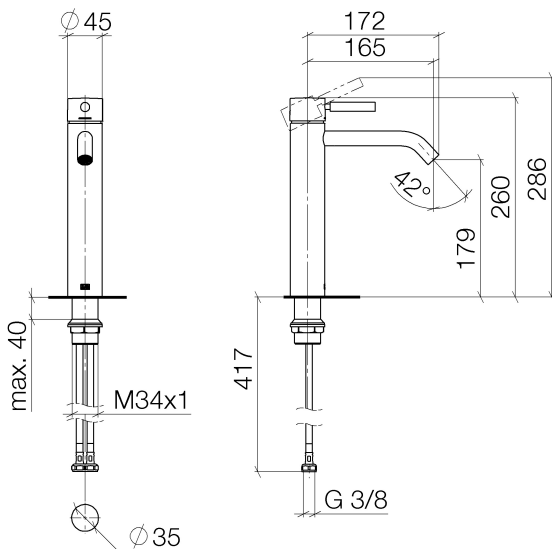

Waschtisch - Meta

Waschtisch-Einhandbatterie mit erhöhtem Standfuß ohne Ablaufgarnitur - schwarz matt

Artikelnummer: 33 539 660-33

- Ausladung 165 mm
- starrer Auslauf
- runder luftangereicherter Strahl
- Armaturenhöhe 260 mm
- Höhe bis Luftsprudler 179 mm
- Bohrungsdurchmesser 35 mm
- 2x Druckschlauch M 8 x 1 eingeschraubt, dichtheitsgeprüft
- Durchfluss max. 5,7 l/min
- bleifrei
- Armaturengruppe nach DIN 4109: 1
- Für den Einsatz an Aufbau-Waschschüsseln.

schwarz matt

Maßzeichnung

Alle Angaben in mm / inch = mm x 0,0394

Waschtisch - Meta

Waschtisch-Einhandbatterie mit erhöhtem Standfuß ohne Ablaufgarnitur - schwarz matt

Artikelnummer: 33 539 660-33

Durchflussdiagramm

## Waschtisch - Meta

Waschtisch-Einhandbatterie mit erhöhtem Standfuß ohne Ablaufgarnitur - schwarz matt

Artikelnummer: 33 539 660-33