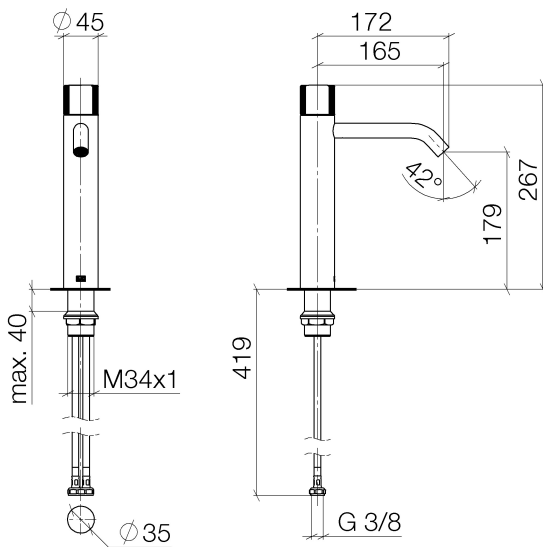

Waschtisch - Meta

META PURE Waschtisch-Einhandbatterie mit erhöhtem Standfuß ohne Ablaufgarnitur - chrom

Artikelnummer: 33 539 664-00

- Ausladung 165 mm
- progressive Kartusche
- starrer Auslauf
- runder luftangereicherter Strahl
- Armaturenhöhe 267 mm
- Höhe bis Luftsprudler 179 mm
- Bohrungsdurchmesser 35 mm
- 2x Druckschlauch M 8 x 1 eingeschraubt, dichtsgeprüft
- Durchfluss max. 5,7 l/min
- bleifrei
- Armaturengruppe nach DIN 4109: 1
- Für den Einsatz an Aufbau-Waschschüsseln.

chrom

Maßzeichnung

Alle Angaben in mm / inch = mm x 0,0394

Waschtisch - Meta

META PURE Waschtisch-Einhandbatterie mit erhöhtem Standfuß ohne Ablaufgarnitur - chrom

Artikelnummer: 33 539 664-00

Durchflussdiagramm

## Waschtisch - Meta

META PURE Waschtisch-Einhandbatterie mit erhöhtem Standfuß ohne Ablaufgarnitur - chrom

Artikelnummer: 33 539 664-00