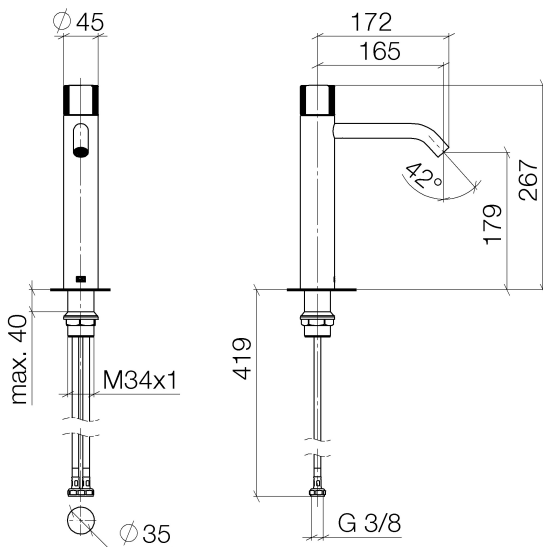

Waschtisch - Meta

META PURE Waschtisch-Einhandbatterie mit erhöhtem Standfuß ohne Ablaufgarnitur - platin

Artikelnummer: 33 539 664-06

- Ausladung 165 mm
- progressive Kartusche
- starrer Auslauf
- runder luftangereicherter Strahl
- Armaturenhöhe 267 mm
- Höhe bis Luftsprudler 179 mm
- Bohrungsdurchmesser 35 mm
- 2x Druckschlauch M 8 x 1 eingeschraubt, dichtheitsgeprüft
- Durchfluss max. 5,7 l/min
- bleifrei
- Armaturengruppe nach DIN 4109: 1
- Um die überproportional gestiegenen Materialkosten auszugleichen, sehen wir uns leider gezwungen, ab dem 1. Juni 2020 einen Edelmetallzuschlag in Höhe von zehn Prozent für diesen Artikel zu berechnen.
- Der Zuschlag ist nicht im angezeigten Preis enthalten.
- Für den Einsatz an Aufbau-Waschschüsseln.

platin matt

Maßzeichnung

Alle Angaben in mm / inch = mm x 0,0394

Waschtisch - Meta

META PURE Waschtisch-Einhandbatterie mit erhöhtem Standfuß ohne Ablaufgarnitur - platin

Artikelnummer: 33 539 664-06

Durchflussdiagramm

Waschtisch - Meta

META PURE Waschtisch-Einhandbatterie mit erhöhtem Standfuß ohne Ablaufgarnitur - platin

Artikelnummer: 33 539 664-06

Weitere Oberflächenvarianten

chrom

33 539 664-00

schwarz matt

33 539 664-33