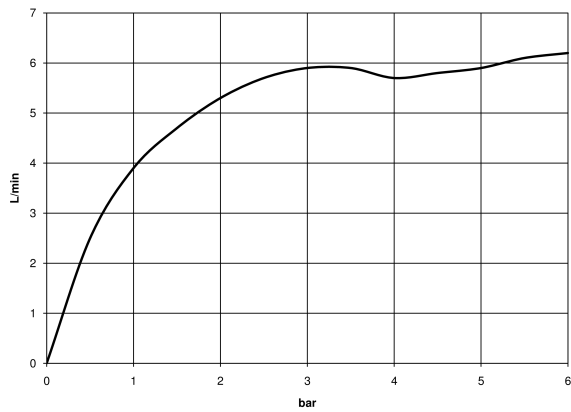

Waschtisch - Meta

META PURE Waschtisch-Einhandbatterie mit erhöhtem Standfuß ohne Ablaufgarnitur - platin

Artikelnummer: 33 539 664-06

- Ausladung 165 mm
- progressive Kartusche
- starrer Auslauf
- runder luftangereicherter Strahl
- Armaturenhöhe 267 mm
- Höhe bis Luftsprudler 179 mm
- Bohrungsdurchmesser 35 mm
- 2x Druckschlauch M 8 x 1 eingeschraubt, dichtheitsgeprüft
- Durchfluss max. 5,7 l/min
- bleifrei
- Armaturengruppe nach DIN 4109: 1
- Um die überproportional gestiegenen Materialkosten auszugleichen, sehen wir uns leider gezwungen, ab dem 1. Juni 2020 einen Edelmetallzuschlag in Höhe von zehn Prozent für diesen Artikel zu berechnen.
- Der Zuschlag ist nicht im angezeigten Preis enthalten.
- Für den Einsatz an Aufbau-Waschschüsseln.

platin matt

Maßzeichnung

Alle Angaben in mm / inch = mm x 0,0394

Waschtisch - Meta

META PURE Waschtisch-Einhandbatterie mit erhöhtem Standfuß ohne Ablaufgarnitur - platin

Artikelnummer: 33 539 664-06

Durchflussdiagramm