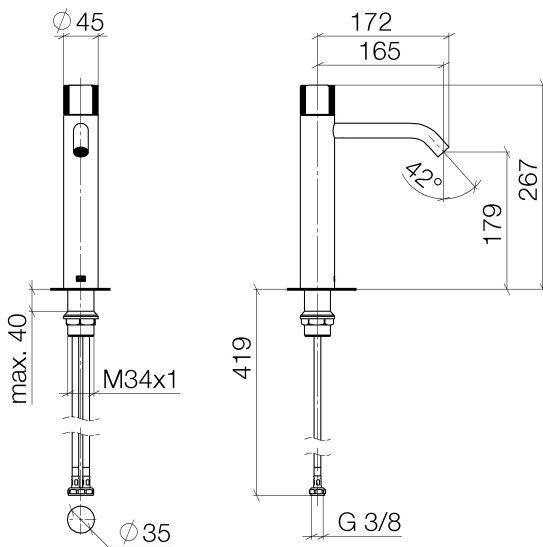

Waschtisch - Meta

META PURE Waschtisch-Einhandbatterie mit erhöhtem Standfuß ohne Ablaufgarnitur -

Artikelnummer: 33 539 664-33

- Ausladung 165 mm
- progressive Kartusche
- starrer Auslauf
- runder luftangereicherter Strahl
- Armaturenhöhe 267 mm
- Höhe bis Luftsprudler 179 mm
- Bohrungsdurchmesser 35 mm
- 2x Druckschlauch M 8 x 1 eingeschraubt, dichtsgeprüft
- Durchfluss max. 5,7 l/min
- bleifrei
- Armaturengruppe nach DIN 4109: 1
- Für den Einsatz an Aufbau-Waschschüsseln.

schwarz matt

Maßzeichnung

Alle Angaben in mm / inch = mm x 0,0394

Waschtisch - Meta

META PURE Waschtisch-Einhandbatterie mit erhöhtem Standfuß ohne Ablaufgarnitur -

Artikelnummer: 33 539 664-33

Durchflussdiagramm

Waschtisch - Meta

META PURE Waschtisch-Einhandbatterie mit erhöhtem Standfuß ohne Ablaufgarnitur -

Artikelnummer: 33 539 664-33

Weitere Oberflächenvarianten

chrom

33 539 664-00

platin matt

33 539 664-06