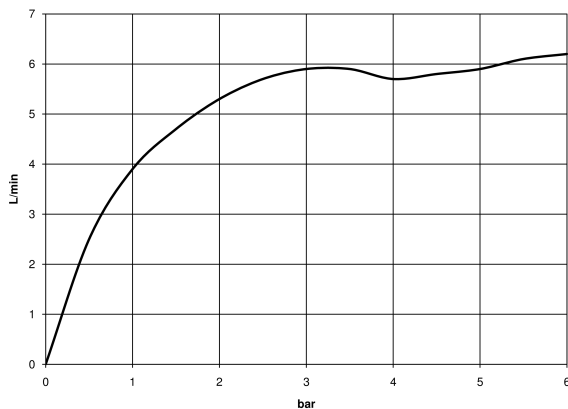

Durchflussdiagramm