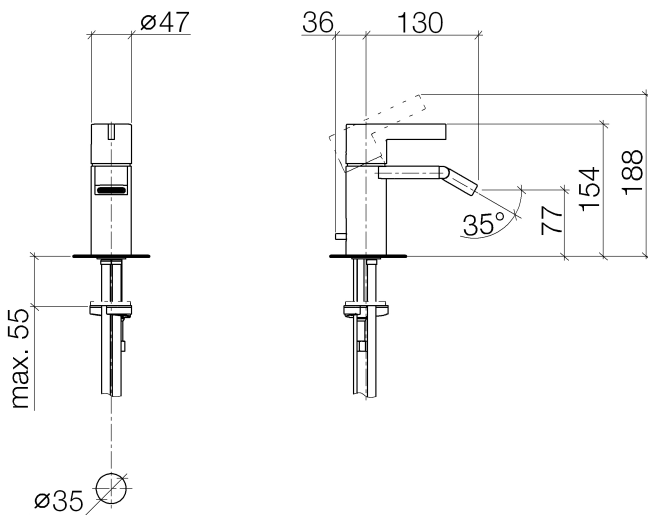

## Bidet - MEM

Bidet-Einhandbatterie mit Ablaufgarnitur - chrom

Artikelnummer: 33 600 670-00

- Ausladung 130 mm
- starrer Auslauf
- Kugelgelenk 30° schwenkbar
- rechteckiger luftangereicherter Strahl
- Armaturenhöhe 188 mm
- Höhe bis Luftsprudler 77 mm
- Bohrungsdurchmesser 35 mm
- 2x Druckschlauch M 10 x 1 eingeschraubt, dichtheitsgeprüft
- Durchfluss max. 7 l/min
- Armaturengruppe nach DIN 4109: 1

## Maßzeichnung

Alle Angaben in mm / inch = mm x 0,0394

**Bidet - MEM**

Bidet-Einhandbatterie mit Ablaufgarnitur - chrom

Artikelnummer: 33 600 670-00

**Durchflussdiagramm**

Bidet - MEM

Bidet-Einhandbatterie mit Ablaufgarnitur - chrom