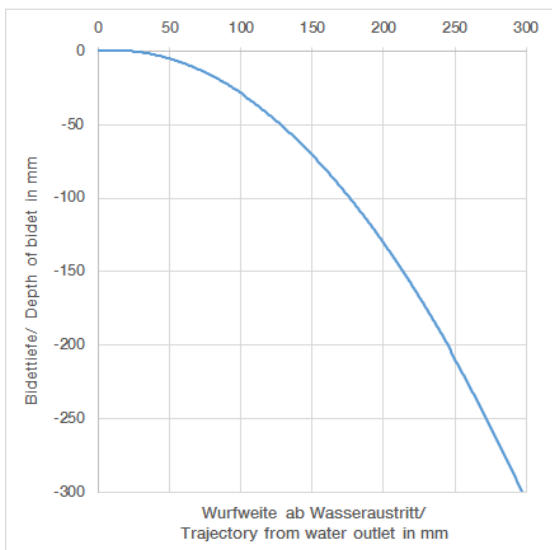

## Bidet - MEM

Bidet-Einhandbatterie mit Ablaufgarnitur - chrom

Artikelnummer: 33 600 670-00

- Ausladung 130 mm
- starrer Auslauf
- Kugelgelenk 30° schwenkbar
- rechteckiger luftangereicherter Strahl
- Armaturenhöhe 188 mm
- Höhe bis Luftsprudler 77 mm
- Bohrungsdurchmesser 35 mm
- 2x Druckschlauch M 10 x 1 eingeschraubt, dichtheitsgeprüft
- Durchfluss max. 7 l/min
- Armaturengruppe nach DIN 4109: 1

## Maßzeichnung

Alle Angaben in mm / inch = mm x 0,0394

**Bidet - MEM**

Bidet-Einhandbatterie mit Ablaufgarnitur - chrom

Artikelnummer: 33 600 670-00

**Durchflussdiagramm**

Bidet - MEM

Bidet-Einhandbatterie mit Ablaufgarnitur - chrom