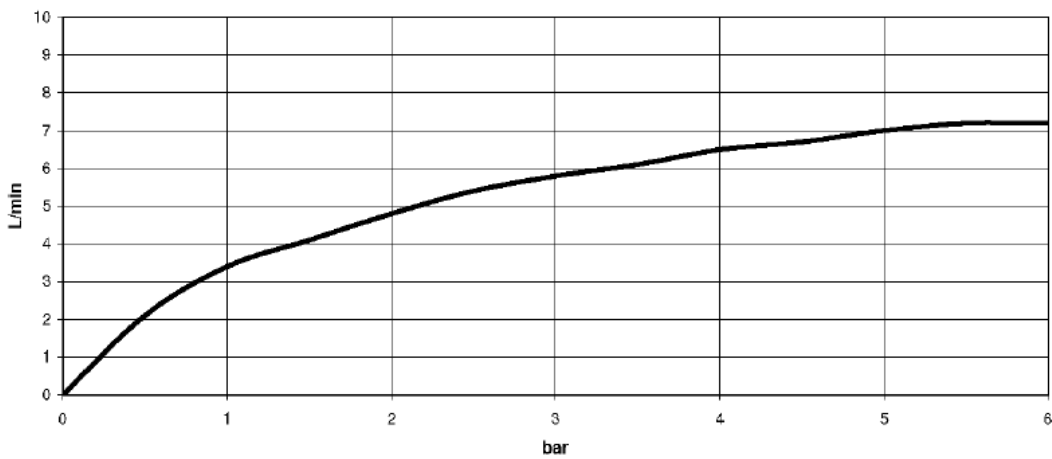

## Maßzeichnung

Alle Angaben in mm / inch = mm x 0,0394

**Bidet - MEM**

Bidet-Einhandbatterie mit Ablaufgarnitur - chrom

Artikelnummer: 33 600 670-00

**Durchflussdiagramm**

Bidet - MEM

Bidet-Einhandbatterie mit Ablaufgarnitur - chrom