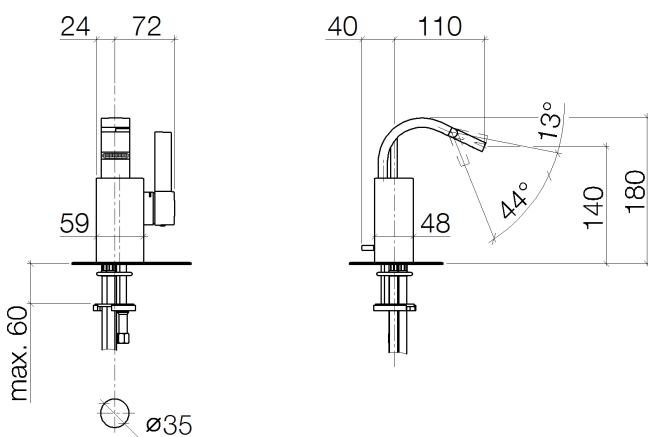

Bidet - MEM

Bidet-Einhandbatterie mit Ablaufgarnitur - platin matt

Artikelnummer: 33 600 782-06

- Ausladung 110 mm
- Kugelgelenk 44° schwenkbar
- rechteckiger luftangereicherter Strahl
- Armaturenhöhe 180 mm
- Höhe bis Luftsprudler 140 mm
- Bohrungsdurchmesser 35 mm
- 2x Druckschlauch M 10 x 1 eingeschraubt, dichtheitsgeprüft
- Durchfluss max. 6 l/min
- Um die überproportional gestiegenen Materialkosten auszugleichen, sehen wir uns leider gezwungen, ab dem 1. Juni 2020 einen Edelmetallzuschlag in Höhe von zehn Prozent für diesen Artikel zu berechnen.
- Der Zuschlag ist nicht im angezeigten Preis enthalten.

platin matt

Auslaufartikel bestellbar bis 30.06.2020

Maßzeichnung

Alle Angaben in mm / inch = mm x 0,0394

Bidet - MEM

Bidet-Einhandbatterie mit Ablaufgarnitur - platin matt

Artikelnummer: 33 600 782-06

Durchflussdiagramm