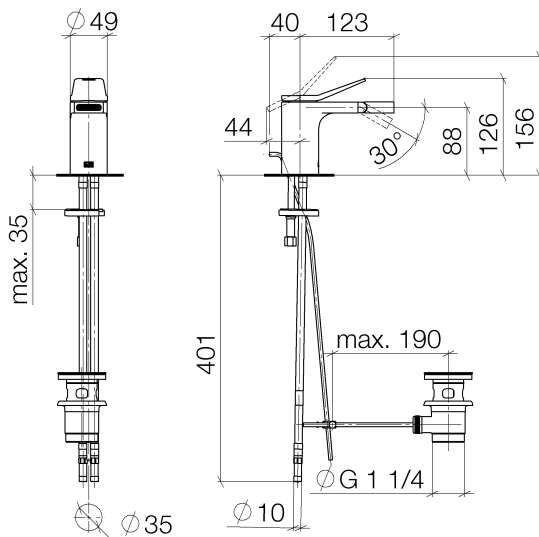

Bidet - Lissé

Bidet-Einhandbatterie mit Ablaufgarnitur - chrom

Artikelnummer: 33 600 845-00

- Ausladung 123 mm
- Kugelgelenk 30° schwenkbar
- rechteckiger luftangereicherter Strahl
- Armaturenhöhe 127 mm
- Höhe bis Luftsprudler 83 mm
- Bohrungsdurchmesser 35 mm
- 2x Druckschlauch M 8 x 1 eingeschraubt, dichtheitsgeprüft
- Durchfluss max. 6 l/min
- Armaturengruppe nach DIN 4109: 1

chrom

Auslaufartikel bestellbar bis 30.06.2020

Maßzeichnung

Alle Angaben in mm / inch = mm x 0,0394

Bidet - Lissé

Bidet-Einhandbatterie mit Ablaufgarnitur - chrom

Artikelnummer: 33 600 845-00

Durchflussdiagramm