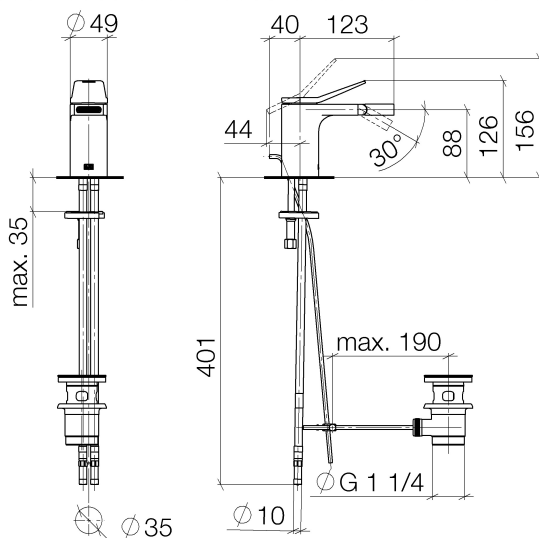

## Bidet - Lissé

Bidet-Einhandbatterie mit Ablaufgarnitur - platin matt

Artikelnummer: 33 600 845-06

- Ausladung 123 mm
- Kugelgelenk 30° schwenkbar
- rechteckiger luftangereicherter Strahl
- Armaturenhöhe 127 mm
- Höhe bis Luftsprudler 83 mm
- Bohrungsdurchmesser 35 mm
- 2x Druckschlauch M 8 x 1 eingeschraubt, dichtheitsgeprüft
- Durchfluss max. 6 l/min
- Armaturengruppe nach DIN 4109: 1
- Um die überproportional gestiegenen Materialkosten auszugleichen, sehen wir uns leider gezwungen, ab dem 1. Juni 2020 einen Edelmetallzuschlag in Höhe von zehn Prozent für diesen Artikel zu berechnen.
- Der Zuschlag ist nicht im angezeigten Preis enthalten.

## Maßzeichnung

Alle Angaben in mm / inch = mm x 0,0394

Bidet - Lissé

Bidet-Einhandatterie mit Ablaufgarnitur - platin matt

Artikelnummer: 33 600 845-06

Durchflussdiagramm