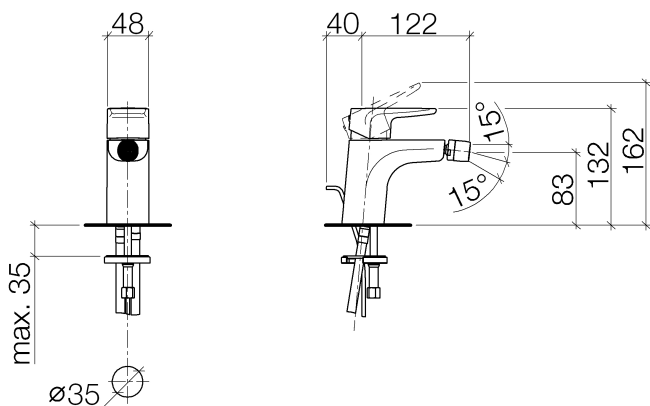

Bidet -
Bidet-Einhandbatterie mit Ablaufgarnitur - chrom
Artikelnummer: 33 600 935-00

- Ausladung 120 mm
- Kugelgelenk 15° schwenkbar (in jede Richtung)
- runder luftangereicherter Strahl
- Armaturenhöhe 127 mm
- Höhe bis Luftsprudler 115 mm
- Bohrungsdurchmesser 35 mm
- 2x Druckschlauch M 10 x 1 eingeschraubt, dichtheitsgeprüft
- Durchfluss max. 7 l/min
- Armaturengruppe nach DIN 4109: 1

chrom

Auslaufartikel bestellbar bis 30.06.2020

Maßzeichnung

Alle Angaben in mm / inch = mm x 0,0394

Bidet -
Bidet-Einhandbatterie mit Ablaufgarnitur - chrom
Artikelnummer: 33 600 935-00

Durchflussdiagramm