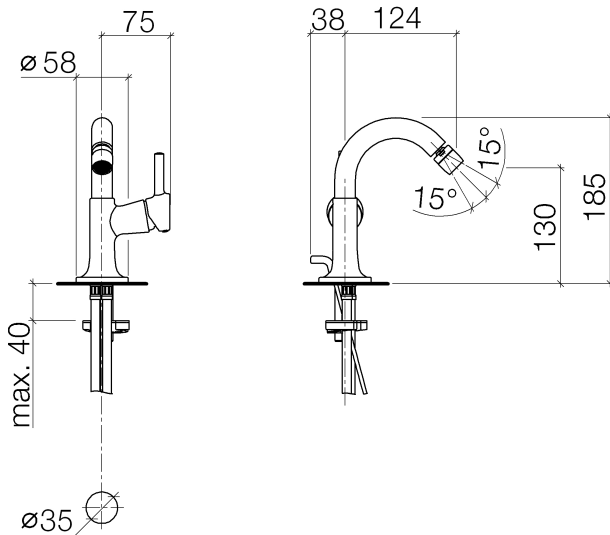

Bidet -

Bidet-Einhandbatterie mit Ablaufgarnitur - chrom

Artikelnummer: 33 600 955-00

- Ausladung 125 mm
- Kugelgelenk 15° schwenkbar
- rechteckiger luftangereicherter Strahl
- Armaturenhöhe 185 mm
- Höhe bis Luftsprudler 130 mm
- Bohrungsdurchmesser 35 mm
- 2x Druckschlauch M 10 x 1 eingeschraubt, dichtheitsgeprüft
- Durchfluss max. 7 l/min

chrom

Maßzeichnung

Alle Angaben in mm / inch = mm x 0,0394

Bidet -
Bidet-Einhandbatterie mit Ablaufgarnitur - chrom
Artikelnummer: 33 600 955-00

Durchflussdiagramm