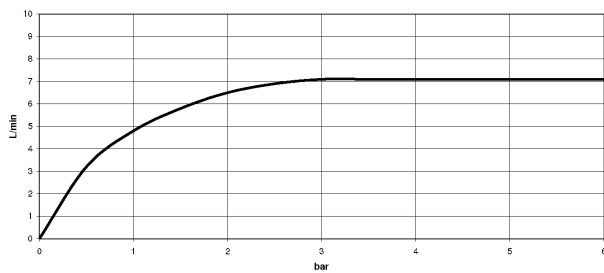

Bidet -
Bidet-Einhandbatterie mit Ablaufgarnitur - chrom
Artikelnummer: 33 600 960-00

- Ausladung 140 mm
- Kugelgelenk 15° schwenkbar (in jede Richtung)
- runder luftangereicherter Strahl
- Armaturenhöhe 140 mm
- Höhe bis Luftsprudler 97 mm
- Bohrungsdurchmesser 35 mm
- 2x Druckschlauch M 10 x 1 eingeschraubt, dichtheitsgeprüft
- Durchfluss max. 7 l/min
- Armaturengruppe nach DIN 4109: 1

chrom

Maßzeichnung

Alle Angaben in mm / inch = mm x 0,0394

Bidet -
Bidet-Einhandbatterie mit Ablaufgarnitur - chrom
Artikelnummer: 33 600 960-00

Durchflussdiagramm

Bidet -
Bidet-Einhandbatterie mit Ablaufgarnitur - chrom
Artikelnummer: 33 600 960-00