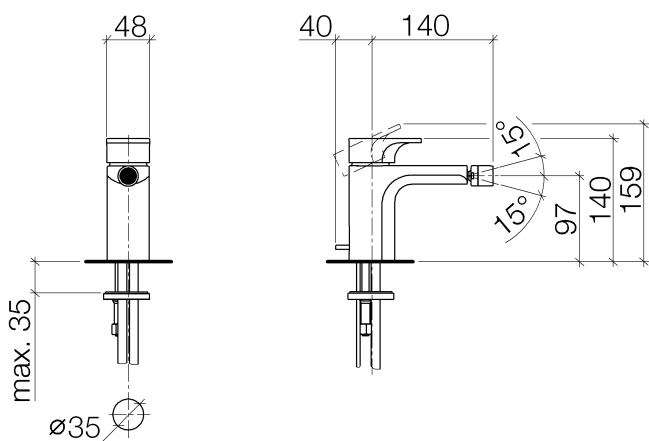

Bidet -
Bidet-Einhandbatterie mit Ablaufgarnitur - chrom
Artikelnummer: 33 600 960-00

- Ausladung 140 mm
- Kugelgelenk 15° schwenkbar (in jede Richtung)
- runder luftangereicherter Strahl
- Armaturenhöhe 140 mm
- Höhe bis Luftsprudler 97 mm
- Bohrungsdurchmesser 35 mm
- 2x Druckschlauch M 10 x 1 eingeschraubt, dichtheitsgeprüft
- Durchfluss max. 7 l/min
- Armaturengruppe nach DIN 4109: 1

chrom

Maßzeichnung

Alle Angaben in mm / inch = mm x 0,0394

Bidet -
Bidet-Einhandbatterie mit Ablaufgarnitur - chrom
Artikelnummer: 33 600 960-00

Durchflussdiagramm

Bidet -
Bidet-Einhandbatterie mit Ablaufgarnitur - chrom
Artikelnummer: 33 600 960-00