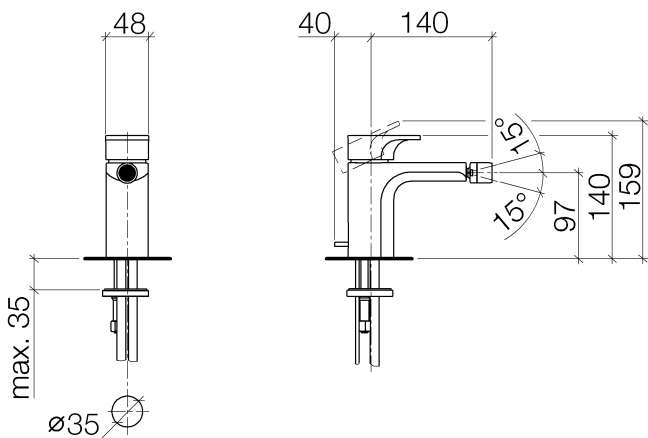

Bidet -
Bidet-Einhandbatterie mit Ablaufgarnitur - schwarz matt
Artikelnummer: 33 600 960-33

- Ausladung 140 mm
- Kugelgelenk 15° schwenkbar (in jede Richtung)
- runder luftangereicherter Strahl
- Armaturenhöhe 140 mm
- Höhe bis Luftsprudler 97 mm
- Bohrungsdurchmesser 35 mm
- 2x Druckschlauch M 10 x 1 eingeschraubt, dichtheitsgeprüft
- Durchfluss max. 7 l/min
- Armaturengruppe nach DIN 4109: 1

schwarz matt

Maßzeichnung

Alle Angaben in mm / inch = mm x 0,0394

Bidet -
Bidet-Einhandbatterie mit Ablaufgarnitur - schwarz matt
Artikelnummer: 33 600 960-33

Durchflussdiagramm

Bidet -
Bidet-Einhandbatterie mit Ablaufgarnitur - schwarz matt
Artikelnummer: 33 600 960-33