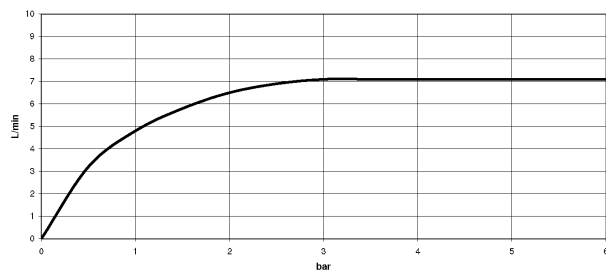

Bidet -
Bidet-Einhandbatterie mit Ablaufgarnitur - schwarz matt
Artikelnummer: 33 600 960-33

- Ausladung 140 mm
- Kugelgelenk 15° schwenkbar (in jede Richtung)
- runder luftangereicherter Strahl
- Armaturenhöhe 140 mm
- Höhe bis Luftsprudler 97 mm
- Bohrungsdurchmesser 35 mm
- 2x Druckschlauch M 10 x 1 eingeschraubt, dichtheitsgeprüft
- Durchfluss max. 7 l/min
- Armaturengruppe nach DIN 4109: 1

schwarz matt

Maßzeichnung

Alle Angaben in mm / inch = mm x 0,0394

Bidet -
Bidet-Einhandbatterie mit Ablaufgarnitur - schwarz matt
Artikelnummer: 33 600 960-33

Durchflussdiagramm

Bidet -
Bidet-Einhandbatterie mit Ablaufgarnitur - schwarz matt
Artikelnummer: 33 600 960-33